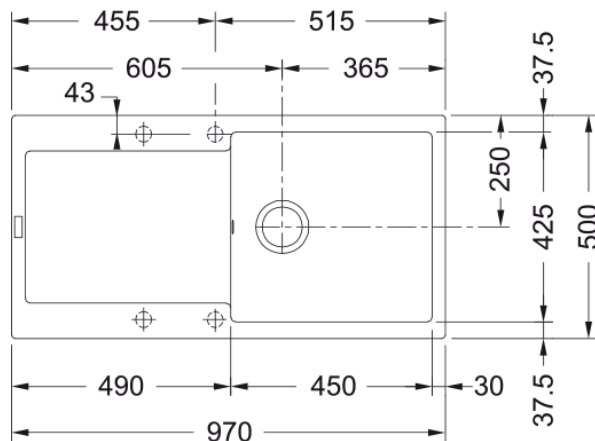

Maris MRG 611-97 Noir Mat | 114.0628.967

Données

Information produit

Type d'évier	Evier
Matériau	Fragranit+
Nombre de cuves	1
Couleur	Noir mat
Finition	Aucun

Dimensions

Dimensions évier: longueur	970.0
Dimensions évier: largeur	500.0
Grande cuve : longueur	450.0
Grande cuve : largeur	425.0
Grande cuve : profondeur	200.0
Longueur découpe	950.0
Largeur encart de découpe	480.0

Installation

Caisson	60 cm

Spécifications produit

Type d'installation	A encastrer
Type de bonde	90mm
Position égouttoir	Egouttoir réversible

Description du produit

Marque	Franke
Famille de produit	Maris
Gamme	Maris
Certificat	CE

Caractéristiques produit

Nombre d'égouttoirs	1
Produit réversible	Oui

Caractéristiques