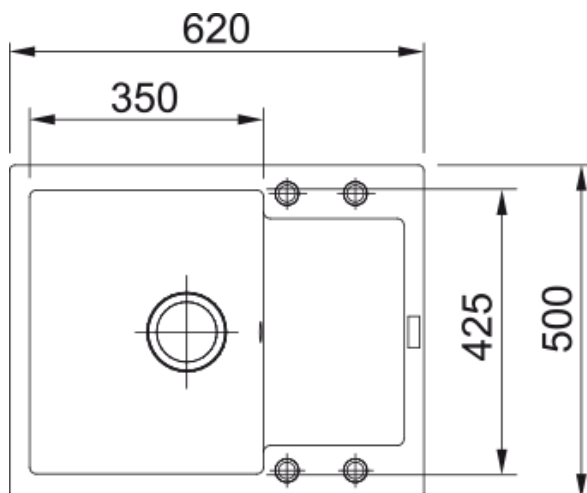

Maris MRG 611-62 Noir Mat | 114.0628.964

Données

Information produit

Type d'évier	Evier
Matériau	Fragranit+
Nombre de cuves	1
Couleur	Noir mat
Finition	Aucun

Dimensions

Dimensions évier: longueur	620.0
Dimensions évier: largeur	500.0
Grande cuve : longueur	350.0
Grande cuve : largeur	425.0
Grande cuve : profondeur	200.0
Longueur découpe	600.0
Largeur encart de découpe	480.0

Installation

Caisson	45 cm
---------	-------

Spécifications produit

Type d'installation	A encastrer
Type de bonde	90mm
Position égouttoir	Egouttoir réversible

Description du produit

Marque	Franke
Famille de produit	Maris
Gamme	Maris
Certificat	CE

Caractéristiques produit

Nombre d'égouttoirs	1
Produit réversible	Oui

Caractéristiques

Plage de robinetterie	Non
Vidage inclus	Oui
Type de vidage	Manuel
Siphon inclus	Oui
Perçage robinetterie	4 - pré-percé
Pré-perçage distributeur savon	Non