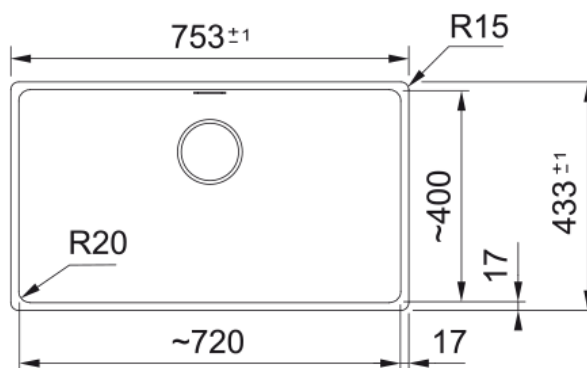

Maris MRG 110-72 Auto Noir Mat | 125.0692.015

Données

Information produit

Type d'évier	Cuve
Matériau	Fragranit+
Nombre de cuves	1
Couleur	Noir mat
Finition	Aucun

Dimensions

Dimensions évier: longueur	753.0
Dimensions évier: largeur	433.0
Grande cuve : longueur	720.0
Grande cuve : largeur	400.0
Grande cuve : profondeur	200.0

Installation

Caisson	80 cm
---------	-------

Spécifications produit

Type d'installation	Sous-plan
Type de bonde	90mm
Position égouttoir	Sans égouttoir

Description du produit

Marque	Franke
Famille de produit	Maris
Gamme	Maris
Certificat	CE
Certificat	UKCA