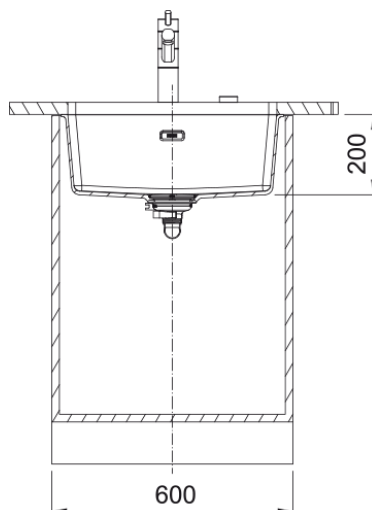

Maris MRG 110-52 Auto Café Crème | 125.0691.982

Données

Information produit

Type d'évier	Cuve
Matériau	Fragranit+
Nombre de cuves	1
Couleur	Café crème
Finition	Aucun

Dimensions

Dimensions évier: longueur	553.0
Dimensions évier: largeur	433.0
Grande cuve : longueur	520.0
Grande cuve : largeur	400.0
Grande cuve : profondeur	200.0

Installation

Caisson	60 cm
---------	-------

Spécifications produit

Type d'installation	Sous-plan
Type de bonde	90mm
Position égouttoir	Sans égouttoir

Description du produit

Marque	Franke
Famille de produit	Maris
Gamme	Maris
Certificat	CE
Certificat	UKCA