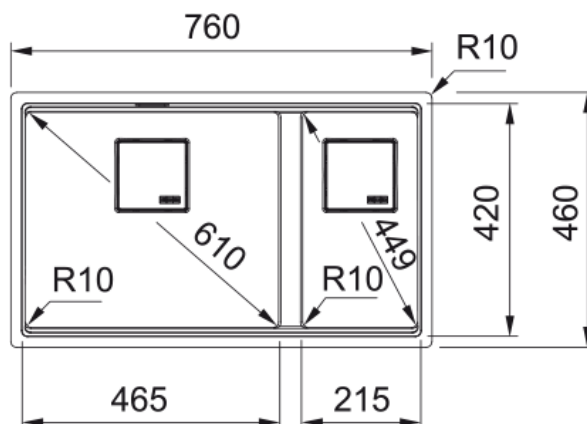

Kubus 2.0 KNG 120 Noir Mat | 125.0633.510

Données

Information produit

Type d'évier	Cuve
Matériau	Fragranit+
Nombre de cuves	1,5
Couleur	Noir mat
Finition	Aucun

Dimensions

Dimensions évier: longueur	760.0
Dimensions évier: largeur	460.0
Grande cuve : longueur	464.0
Grande cuve : largeur	420.0
Grande cuve : profondeur	200.0
Petite cuve: longueur	214.0
Petite cuve : largeur	420.0
Petite cuve : profondeur	200.0

Installation

Caisson	80 cm
---------	-------

Spécifications produit

Type d'installation	Sous-plan
Type de bonde	90mm
Position égouttoir	Sans égouttoir

Description du produit

Marque	Franke
Famille de produit	Mythos
Gamme	Kubus 2
Certificat	CE

Caractéristiques produit

Nombre d'égouttoirs	Sans égouttoir
---------------------	----------------

Caractéristiques

Produit réversible	Non
Plage de robinetterie	Non
Vidage inclus	Oui
Type de vidage	Automatique - bouton push
Siphon inclus	Oui
Perçage robinetterie	Non percé
Pré-perçage distributeur savon	Non