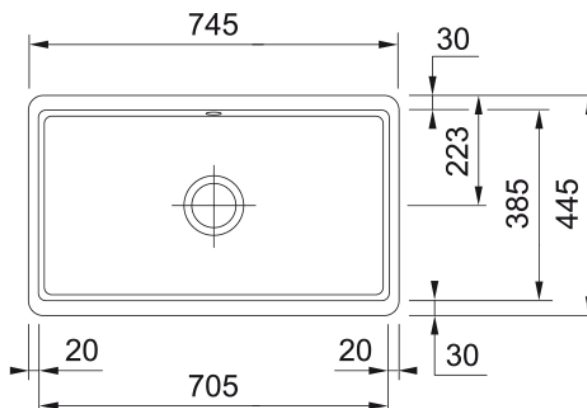

## KUBUS KBK 110-70 Anthracite Mat | 126.0491.956

D'un design simple et moderne, avec un rayon et des dimensions bien proportionnés, cet évier s'intègre parfaitement à toute cuisine.

#### Dimensions

Dimensions évier: longueur	745.0
Dimensions évier: largeur	445.0
Grande cuve : longueur	705.0
Grande cuve : largeur	385.0
Grande cuve : profondeur	195.0