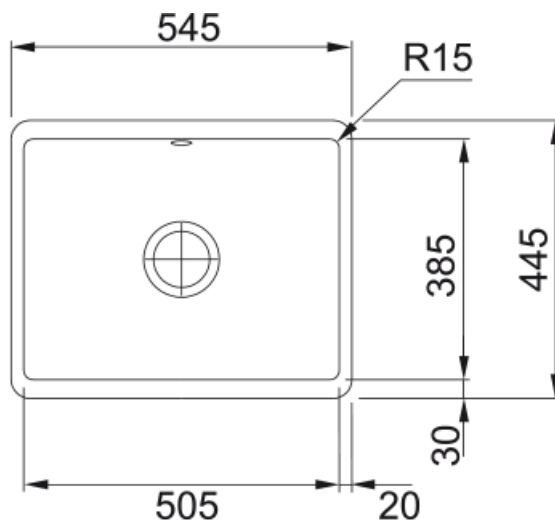

KUBUS 110-50 Blanc Uni | 126.0371.145

D'un design simple et moderne, avec un rayon et des dimensions bien proportionnés, cet évier s'intègre parfaitement à toute cuisine.

Données

Information produit

Type d'évier	Cuve
Matériau	Céramique
Nombre de cuves	1
Couleur	Everest
Finition	Brillant

Dimensions

Dimensions évier: longueur	545.0
Dimensions évier: largeur	445.0
Grande cuve : longueur	505.0
Grande cuve : largeur	385.0
Grande cuve : profondeur	185.0

Installation

Caisson	60 cm
---------	-------

Spécifications produit

Type d'installation	Sous-plan
Type de bonde	90mm
Position égouttoir	Sans égouttoir

Description du produit

Marque	Franke
Famille de produit	Mythos
Gamme	Kubus
Certificat	CE

Caractéristiques produit