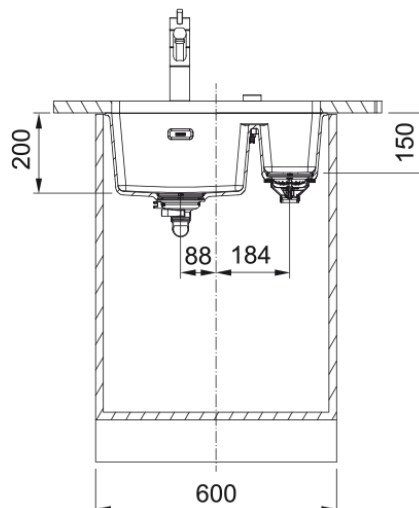

Maris MRG 160-34-15 Auto Noir Mat | 125.0692.027

Données

Information produit

Type d'évier	Cuve
Matériau	Fragranit+
Nombre de cuves	1,5
Couleur	Noir mat
Finition	Aucun

Dimensions

Dimensions évier: longueur	553.0
Dimensions évier: largeur	433.0
Grande cuve : longueur	340.0
Grande cuve : largeur	400.0
Grande cuve : profondeur	200.0
Petite cuve: longueur	150.0
Petite cuve : largeur	400.0
Petite cuve : profondeur	150.0

Installation

Caisson	60 cm
---------	-------

Spécifications produit

Type d'installation	Sous-plan
Type de bonde	90mm
Position égouttoir	Sans égouttoir

Description du produit

Marque	Franke
Famille de produit	Maris
Gamme	Maris
Certificat	CE
Certificat	UKCA