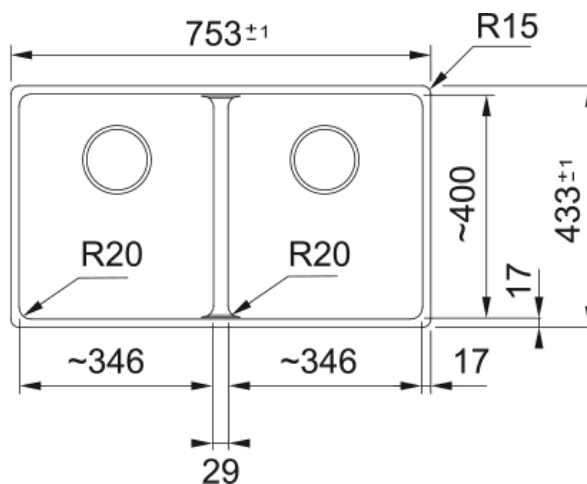

Maris MRG 120-35-35 Auto Noir Mat | 125.0692.038

Données

Information produit

Type d'évier	Cuve
Matériau	Fragranit+
Nombre de cuves	2
Couleur	Noir mat
Finition	Aucun

Dimensions

Dimensions évier: longueur	753.0
Dimensions évier: largeur	433.0
Grande cuve : longueur	345.0
Grande cuve : largeur	400.0
Grande cuve : profondeur	200.0
Petite cuve: longueur	345.0
Petite cuve : largeur	400.0
Petite cuve : profondeur	200.0

Installation

Caisson	80 cm
---------	-------

Spécifications produit

Type d'installation	Sous-plan
Type de bonde	90mm
Position égouttoir	Sans égouttoir

Description du produit

Marque	Franke
Famille de produit	Maris
Gamme	Maris
Certificat	CE
Certificat	UKCA