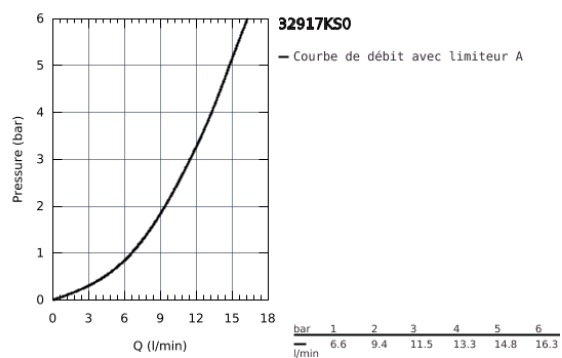

## 32 917 KS0 MINTA MITIGEUR MONOCOMMANDE EVIER

### DESCRIPTION DU PRODUIT

- Colour: Velvet Black
- Bec C
- Monotrou sur plage
- GROHE Finition Longue Durée
- GROHE SilkMove Cartouche en céramique 46 mm
- Bec tube pivotant
- 0° / 150° / 360°
- Flexibles de raccordement souples
- Ecrou à joint américain 3/8"
- Système d'installation rapide
- maximum flow rate (at 3 bar): 11.5 l/min
- Limiteur de température en option (46308)