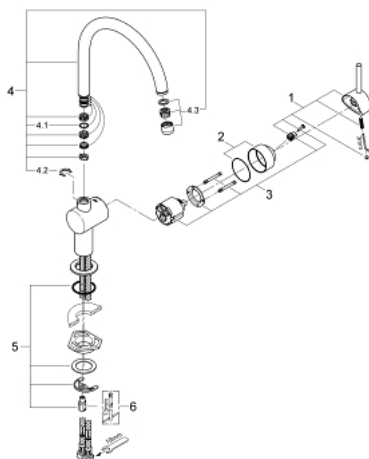

### DESCRIPTION DU PRODUIT

- Colour: Velvet Black
- Bec C
- Monotrou sur plage
- GROHE Finition Longue Durée
- GROHE SilkMove Cartouche en céramique 46 mm
- Bec tube pivotant
- 0° / 150° / 360°
- Flexibles de raccordement souples
- Ecrou à joint américain 3/8"
- Système d'installation rapide
- maximum flow rate (at 3 bar): 11.5 l/min
- Limiteur de température en option (46308)

## 32 917 KS0 MINTA MITIGEUR MONOCOMMANDE EVIER

### PIÈCES DÉTACHÉES, mars 2013 – now

- 1: Levier (N ° de commande 46015KS0)
  - 2: Capuchon de recouvrement (N ° de commande 46025KS0)
  - 3: Cartouche (N ° de commande 46048000)
  - 4: bec (N ° de commande 13043KS0)
  - 4.1: Joint torique 13,5 x 2,75 (N ° de commande 0128500M)
  - 4.2: Clip de sureté (N ° de commande 0485300M)
  - 4.3: Mousseur (N ° de commande 13928KS0)
  - 5: Fixation M26x1,5 (N ° de commande 46249000)
  - 6: Clé à tube SW 46 mm de 400 mm (N ° de commande 19017000)\*
- \*Accessoires spéciaux