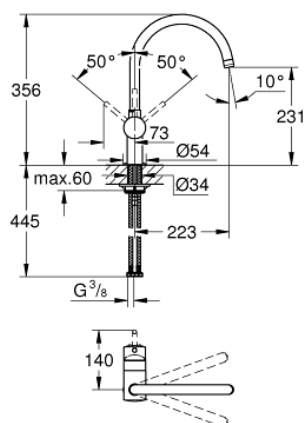

## 32 917 KS0 MINTA MITIGEUR MONOCOMMANDE EVIER

### DESCRIPTION DU PRODUIT

- Colour: Velvet Black
- Bec C
- Monotrou sur plage
- GROHE Finition Longue Durée
- GROHE SilkMove Cartouche en céramique 46 mm
- Bec tube pivotant
- 0° / 150° / 360°
- Flexibles de raccordement souples
- Ecrou à joint américain 3/8"
- Système d'installation rapide
- maximum flow rate (at 3 bar): 11.5 l/min
- Limiteur de température en option (46308)

### PIÈCES DÉTACHÉES, mars 2013 – now

- 1: Levier (N ° de commande 46015KS0)
  - 2: Capuchon de recouvrement (N ° de commande 46025KS0)
  - 3: Cartouche (N ° de commande 46048000)
  - 4: bec (N ° de commande 13043KS0)
  - 4.1: Joint torique 13,5 x 2,75 (N ° de commande 0128500M)
  - 4.2: Clip de sureté (N ° de commande 0485300M)
  - 4.3: Mousseur (N ° de commande 13928KS0)
  - 5: Fixation M26x1,5 (N ° de commande 46249000)
  - 6: Clé à tube SW 46 mm de 400 mm (N ° de commande 19017000)\*
- \*Accessoires spéciaux