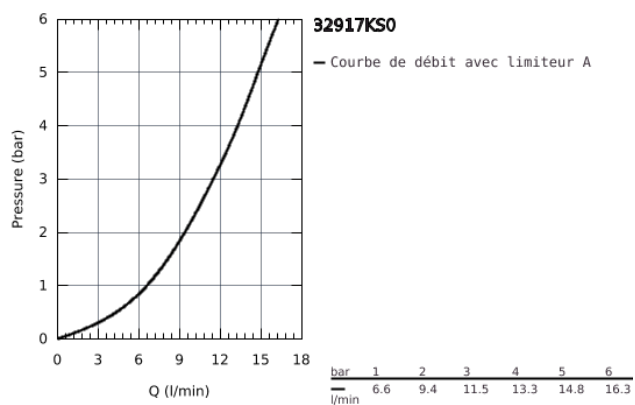

32 917 KS0 MINTA MITIGEUR MONOCOMMANDE EVIER