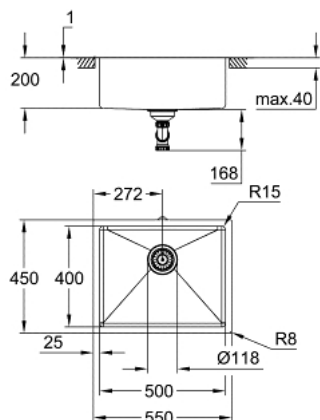

## 31 574 DL1 K700U ÉVIER EN ACIER INOXYDABLE

### DESCRIPTION DU PRODUIT

- Couleur: Warm Sunset brossé
- Modèle: K700U 60-S 54.4/44.4 1.0
- Montage : à encastrer par dessus ou par dessous ou affleurant
- Matière : acier inoxydable AISI 304 (18/10)
- Épaisseur du matériau : 1 mm
- GROHE Finition Longue Durée
- Finition Satin
- GROHE Whisper
- Taille min. du meuble: 600 mm
- Dimensions : 550 x 450 mm
- Niveau sonore hors utilisation 44dB
- GROHE FastFixation installation rapide
- Découpe (à encastrer par dessous): 502 x 402 mm (R16)
- Découpe (à encastrer par le dessus): 535 x 435 mm
- Découpe (affleurant): 535 x 435 mm (R3) (dimensions de l'évier: -551 x 451 -R8 profondeur -3.5 mm)
- Vidage : panier Ø 3,5"/90 mm
- Inclus : vidage, siphon, bonde, kit de montage
- Total des fixations fournies (encastrement par le dessus) = 8