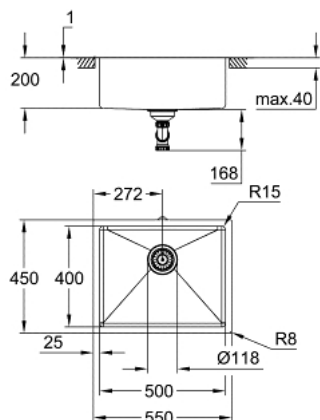

## 31 574 AL1 K700U ÉVIER EN ACIER INOXYDABLE

### DESCRIPTION DU PRODUIT

- Couleur: Hard Graphite brossé
- Modèle: K700U 60-S 54.4/44.4 1.0
- Montage : à encastrer par dessus ou par dessous ou affleurant
- Matière : acier inoxydable AISI 304 (18/10)
- Épaisseur du matériau : 1 mm
- GROHE Finition Longue Durée
- Finition Satin
- GROHE Whisper
- Taille min. du meuble: 600 mm
- Dimensions : 550 x 450 mm
- 1 bac : 500 x 400 x 200 mm
- GROHE FastFixation installation rapide
- Découpe (à encastrer par dessous): 502 x 402 mm (R16)
- Découpe (à encastrer par le dessus): 535 x 435 mm
- Découpe (affleurant): 535 x 435 mm (R3) (dimensions de l'évier: -551 x 451 -R8 profondeur -3.5 mm)
- Vidage : panier Ø 3,5"/90 mm
- Découpe (à encastrer par le dessus): 594 x 442 mm
- Inclus : vidage, siphon, bonde, kit de montage
- Total des fixations fournies (encastrement par le dessus) = 8