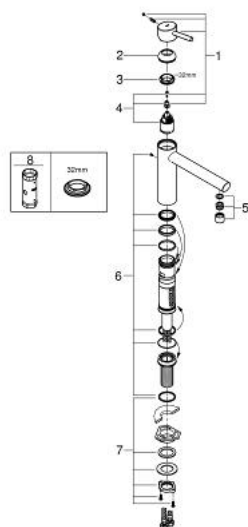

31 210 001 CONCETTO MITIGEUR MONOCOMMANDE EVIER

DESCRIPTION DU PRODUIT

- Colour: Chromé
- Pour montage sous fenêtre - escamotable
- Bec Medium
- Monotrou sur plage
- GROHE Finition Longue Durée
- GROHE SilkMove Cartouche en céramique 35 mm
- Bec moulé pivotant
- Zone de rotation 140°
- Flexibles de raccordement souples
- maximum flow rate (at 3 bar): 13 l/min

31 210 001 **CONCETTO MITIGEUR MONOCOMMANDE EVIER**

PIÈCES DÉTACHÉES, juin 2010 – now

- 1: Levier (N ° de commande 46822000)
- 2: Capuchon de recouvrement (N ° de commande 46492000)
- 3: Bague de fixation (N ° de commande 46759000)
- 4: Cartouche (N ° de commande 46374000)
- 5: Mousseur (N ° de commande 06574000)
- 6: Kit de joints (N ° de commande 46760000)
- 7: Fixation M26x1,5 (N ° de commande 46078000)
- 8: Clé (N ° de commande 19332000)*