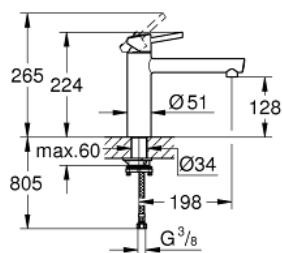

31 210 001 CONCETTO MITIGEUR MONOCOMMANDE EVIER

DESCRIPTION DU PRODUIT

- Colour: Chromé
- Pour montage sous fenêtre - escamotable
- Bec Medium
- Monotrou sur plage
- GROHE Finition Longue Durée
- GROHE SilkMove Cartouche en céramique 35 mm
- Bec moulé pivotant
- Zone de rotation 140°
- Flexibles de raccordement souples
- maximum flow rate (at 3 bar): 13 l/min

31 210 001 **CONCETTO MITIGEUR MONOCOMMANDE EVIER**

PIÈCES DÉTACHÉES, juin 2010 – now

- 1: Levier (N ° de commande 46822000)
- 2: Capuchon de recouvrement (N ° de commande 46492000)
- 3: Bague de fixation (N ° de commande 46759000)
- 4: Cartouche (N ° de commande 46374000)
- 5: Mousseur (N ° de commande 06574000)
- 6: Kit de joints (N ° de commande 46760000)
- 7: Fixation M26x1,5 (N ° de commande 46078000)
- 8: Clé (N ° de commande 19332000)*