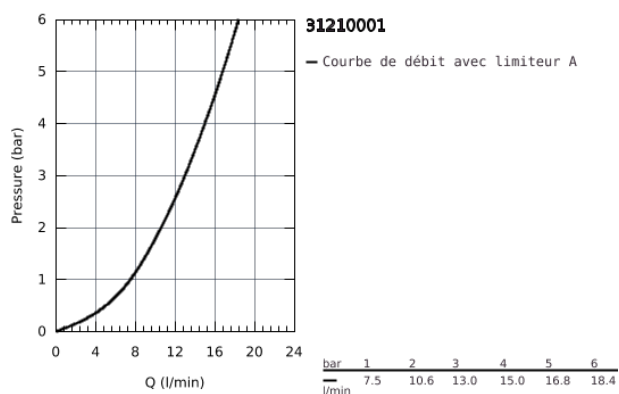

31 210 001 CONCETTO MITIGEUR MONOCOMMANDE EVIER

DESCRIPTION DU PRODUIT

- Colour: Chromé
- Pour montage sous fenêtre - escamotable
- Bec Medium
- Monotrou sur plage
- GROHE Finition Longue Durée
- GROHE SilkMove Cartouche en céramique 35 mm
- Bec moulé pivotant
- Zone de rotation 140°
- Flexibles de raccordement souples
- maximum flow rate (at 3 bar): 13 l/min

31 210 001 **CONCETTO MITIGEUR MONOCOMMANDE EVIER**

PIÈCES DÉTACHÉES, juin 2010 – now

- 1: Levier (N ° de commande 46822000)
- 2: Capuchon de recouvrement (N ° de commande 46492000)
- 3: Bague de fixation (N ° de commande 46759000)
- 4: Cartouche (N ° de commande 46374000)
- 5: Mousseur (N ° de commande 06574000)
- 6: Kit de joints (N ° de commande 46760000)
- 7: Fixation M26x1,5 (N ° de commande 46078000)
- 8: Clé (N ° de commande 19332000)*