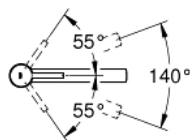

31 210 001 CONCETTO MITIGEUR MONOCOMMANDE EVIER

DESCRIPTION DU PRODUIT

- Colour: Chromé
- Pour montage sous fenêtre - escamotable
- Bec Medium
- Monotrou sur plage
- GROHE Finition Longue Durée
- GROHE SilkMove Cartouche en céramique 35 mm
- Bec moulé pivotant
- Zone de rotation 140°
- Flexibles de raccordement souples
- maximum flow rate (at 3 bar): 13 l/min

31 210 001 **CONCETTO MITIGEUR MONOCOMMANDE EVIER**

PIÈCES DÉTACHÉES, juin 2010 – now

- 1: Levier (N ° de commande 46822000)
- 2: Capuchon de recouvrement (N ° de commande 46492000)
- 3: Bague de fixation (N ° de commande 46759000)
- 4: Cartouche (N ° de commande 46374000)
- 5: Mousseur (N ° de commande 06574000)
- 6: Kit de joints (N ° de commande 46760000)
- 7: Fixation M26x1,5 (N ° de commande 46078000)
- 8: Clé (N ° de commande 19332000)*