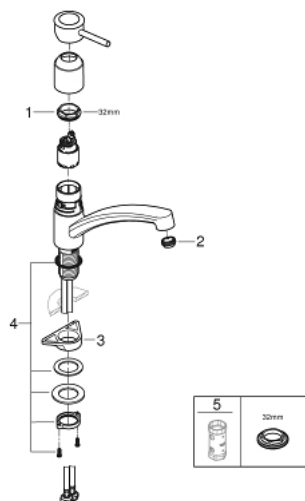

30 575 000 BAUCLASSIC MITIGEUR MONOCOMMANDE EVIER

DESCRIPTION DU PRODUIT

- Couleur: Chromé
- Bec bas
- Monotrou sur plage
- GROHE Brillance Longue Durée : Brillance éclatante année après année
- GROHE Long-Life Cartouche céramique 35 mm
- Conduit d'eau interne sans plomb ni nickel
- Bec tube pivotant
- Zone de rotation 140°
- Mousseur avec fente, pour un remplacement sans outil
- Flexibles de raccordement souples 3/8"
- Set de fixation métal
- Pression minimale 1 bar

30 575 000 BAUCLASSIC MITIGEUR MONOCOMMANDE EVIER

PIÈCES DÉTACHÉES, juin 2021 – now

1: anneau fileté (N ° de commande 46815000)

2: Brise-jet (N ° de commande 48265000)

3: Plaque de renfort (N ° de commande 05334000)

4: Kit de fixation

(N ° de commande 48384000)

5: Clé (N ° de commande 19332000)*

*Accessoires spéciaux