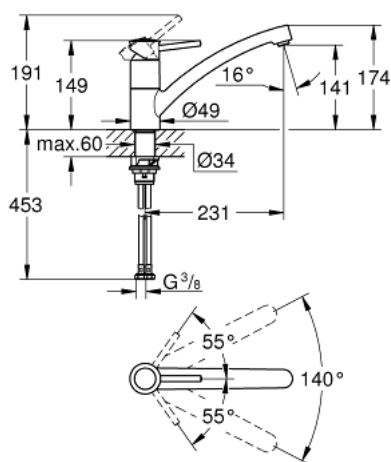

30 575 000 BAUCLASSIC MITIGEUR MONOCOMMANDE EVIER

DESCRIPTION DU PRODUIT

- Couleur: Chromé
- Bec bas
- Monotrou sur plage
- GROHE Brillance Longue Durée : Brillance éclatante année après année
- GROHE Long-Life Cartouche céramique 35 mm
- Conduit d'eau interne sans plomb ni nickel
- Bec tube pivotant
- Zone de rotation 140°
- Mousseur avec fente, pour un remplacement sans outil
- Flexibles de raccordement souples 3/8"
- Set de fixation métal
- Pression minimale 1 bar

30 575 000 BAUCLASSIC MITIGEUR MONOCOMMANDE EVIER

PIÈCES DÉTACHÉES, juin 2021 – now

1: anneau fileté (N ° de commande 46815000)

2: Brise-jet (N ° de commande 48265000)

3: Plaque de renfort (N ° de commande 05334000)