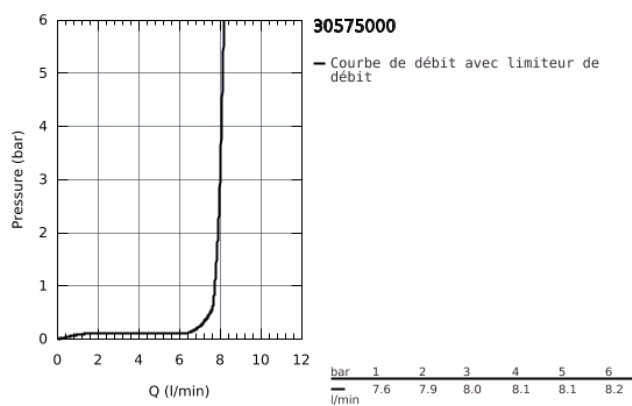

30 575 000 BAUCLASSIC MITIGEUR MONOCOMMANDE EVIER

DESCRIPTION DU PRODUIT

- Couleur: Chromé
- Bec bas
- Monotrou sur plage
- GROHE Brillance Longue Durée : Brillance éclatante année après année
- GROHE Long-Life Cartouche céramique 35 mm
- Conduit d'eau interne sans plomb ni nickel
- Bec tube pivotant
- Zone de rotation 140°
- Mousseur avec fente, pour un remplacement sans outil
- Flexibles de raccordement souples 3/8"
- Set de fixation métal
- Pression minimale 1 bar