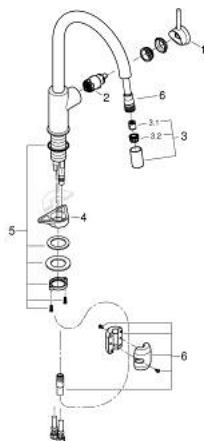

### DESCRIPTION DU PRODUIT

- Colour: Chromé
- Bec haut
- Monotrou sur plage
- GROHE Brillance Longue Durée : Brillance éclatante année après année
- GROHE Long-Life cartouche en céramique 28 mm
- Conduit d'eau interne sans plomb ni nickel
- Douchette extractible
- Limiteur de débit ajustable
- Bec tube pivotant
- Zone de rotation à 360°
- Protégé contre les retours d'eau
- Flexibles de raccordement souples 3/8"
- Set de fixation métal
- Pression minimale 1 bar

### PIÈCES DÉTACHÉES, juin 2021 – now

- 1: Levier (N ° de commande 46814000)
- 2: Cartouche (N ° de commande 46963000)
- 3: douchette extractible (N ° de commande 48621000)
- 3.1: Clapet anti-retours (N ° de commande 08565000)
- 3.2: mousseur (N ° de commande 48624000)
- 4: Plaque de renfort (N ° de commande 05334000)
- 5: Kit de fixation
- (N ° de commande 48384000)
- 6: Flexible (N ° de commande 48293000)