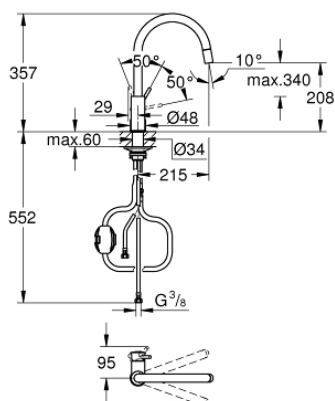

### DESCRIPTION DU PRODUIT

- Colour: Chromé
- Bec haut
- Monotrou sur plage
- GROHE Brillance Longue Durée : Brillance éclatante année après année
- GROHE Long-Life cartouche en céramique 28 mm
- Conduit d'eau interne sans plomb ni nickel
- Douchette extractible
- Limiteur de débit ajustable
- Bec tube pivotant
- Zone de rotation à 360°
- Protégé contre les retours d'eau
- Flexibles de raccordement souples 3/8"
- Set de fixation métal
- Pression minimale 1 bar

### PIÈCES DÉTACHÉES, juin 2021 – now

- 1: Levier (N ° de commande 46814000)
- 2: Cartouche (N ° de commande 46963000)
- 3: douchette extractible (N ° de commande 48621000)
- 3.1: Clapet anti-retours (N ° de commande 08565000)
- 3.2: mousseur (N ° de commande 48624000)
- 4: Plaque de renfort (N ° de commande 05334000)
- 5: Kit de fixation
- (N ° de commande 48384000)
- 6: Flexible (N ° de commande 48293000)