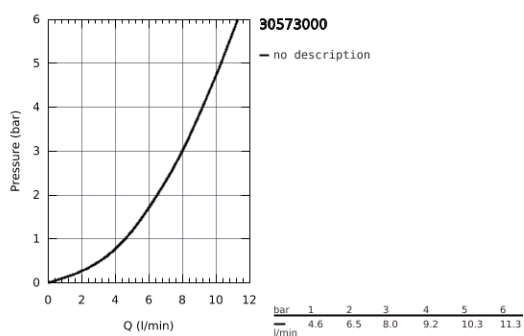

### DESCRIPTION DU PRODUIT

- Colour: Chromé
- Bec haut
- Monotrou sur plage
- GROHE Brillance Longue Durée : Brillance éclatante année après année
- GROHE Long-Life cartouche en céramique 28 mm
- Conduit d'eau interne sans plomb ni nickel
- Douchette extractible
- Limiteur de débit ajustable
- Bec tube pivotant
- Zone de rotation à 360°
- Protégé contre les retours d'eau
- Flexibles de raccordement souples 3/8"
- Set de fixation métal
- Pression minimale 1 bar