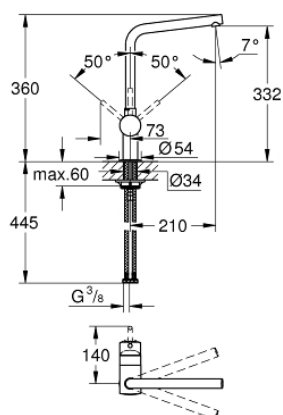

30 425 000 VENTO MITIGEUR MONOCOMMANDE EVIER

DESCRIPTION DU PRODUIT

- Colour: Chromé
- Bec L
- Monotrou sur plaque
- GROHE Brillance Longue Durée : Brillance éclatante année après année
- GROHE SilkMove Cartouche en céramique 46 mm
- Bec tube pivotant
- Angle 0°/150°/360°
- Protégé contre les retours d'eau
- Flexibles de raccordement souples
- Système d'installation rapide

30 425 000 VENTO MITIGEUR MONOCOMMANDE EVIER

30 425 000 VENTO MITIGEUR MONOCOMMANDE EVIER

PIÈCES DÉTACHÉES, novembre 2019 – now

- 1: Levier (N ° de commande 46015000)
 - 2: Capuchon de recouvrement (N ° de commande 46025000)
 - 3: Cartouche (N ° de commande 46048000)
 - 4: Bec col de cygne (N ° de commande 13348000)
 - 4.1: Joint torique 13,5 x 2,75 (N ° de commande 0128500M)
 - 4.2: Clip de sureté (N ° de commande 0485300M)
 - 4.3: Mousseur (N ° de commande 64186000)
 - 5: Fixation M26x1,5 (N ° de commande 46249000)
 - 6: Clé à tube SW 46 mm de 400 mm (N ° de commande 19017000)*
- *Accessoires spéciaux