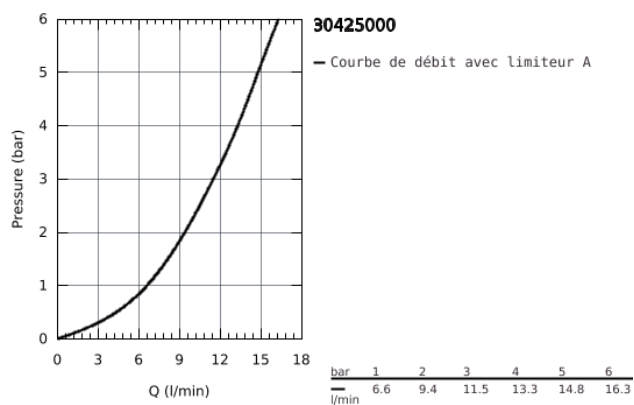

30 425 000 VENTO MITIGEUR MONOCOMMANDE EVIER

DESCRIPTION DU PRODUIT

- Colour: Chromé
- Bec L
- Monotrou sur plaque
- GROHE Brillance Longue Durée : Brillance éclatante année après année
- GROHE SilkMove Cartouche en céramique 46 mm
- Bec tube pivotant
- Angle 0°/150°/360°
- Protégé contre les retours d'eau
- Flexibles de raccordement souples
- Système d'installation rapide

30 425 000 VENTO MITIGEUR MONOCOMMANDE EVIER

30 425 000 VENTO MITIGEUR MONOCOMMANDE EVIER

PIÈCES DÉTACHÉES, novembre 2019 – now

- 1: Levier (N ° de commande 46015000)
 - 2: Capuchon de recouvrement (N ° de commande 46025000)
 - 3: Cartouche (N ° de commande 46048000)
 - 4: Bec col de cygne (N ° de commande 13348000)
 - 4.1: Joint torique 13,5 x 2,75 (N ° de commande 0128500M)
 - 4.2: Clip de sureté (N ° de commande 0485300M)
 - 4.3: Mousseur (N ° de commande 64186000)
 - 5: Fixation M26x1,5 (N ° de commande 46249000)
 - 6: Clé à tube SW 46 mm de 400 mm (N ° de commande 19017000)*
- *Accessoires spéciaux