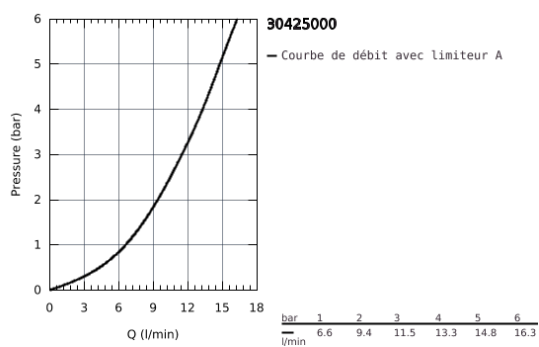

30 425 000 VENTO MITIGEUR MONOCOMMANDE EVIER

DESCRIPTION DU PRODUIT

- Colour: Chromé
- Bec L
- Monotrou sur plaque
- GROHE Brillance Longue Durée : Brillance éclatante année après année
- GROHE SilkMove Cartouche en céramique 46 mm
- Bec tube pivotant
- Angle 0°/150°/360°
- Protégé contre les retours d'eau
- Flexibles de raccordement souples
- Système d'installation rapide

30 425 000 VENTO MITIGEUR MONOCOMMANDE EVIER

30 425 000 VENTO MITIGEUR MONOCOMMANDE EVIER

PIÈCES DÉTACHÉES, novembre 2019 – now

- 1: Levier (N ° de commande 46015000)
 - 2: Capuchon de recouvrement (N ° de commande 46025000)
 - 3: Cartouche (N ° de commande 46048000)
 - 4: Bec col de cygne (N ° de commande 13348000)
 - 4.1: Joint torique 13,5 x 2,75 (N ° de commande 0128500M)
 - 4.2: Clip de sureté (N ° de commande 0485300M)
 - 4.3: Mousseur (N ° de commande 64186000)
 - 5: Fixation M26x1,5 (N ° de commande 46249000)
 - 6: Clé à tube SW 46 mm de 400 mm (N ° de commande 19017000)*
- *Accessoires spéciaux