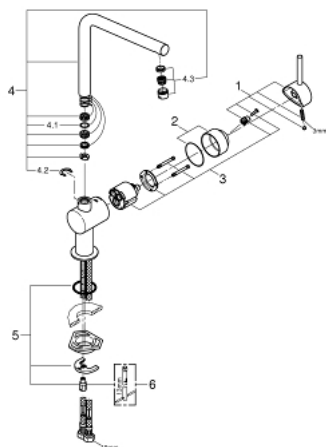

30 425 000 VENTO MITIGEUR MONOCOMMANDE EVIER

DESCRIPTION DU PRODUIT

- Colour: Chromé
- Bec L
- Monotrou sur plaque
- GROHE Brillance Longue Durée : Brillance éclatante année après année
- GROHE SilkMove Cartouche en céramique 46 mm
- Bec tube pivotant
- Angle 0°/150°/360°
- Protégé contre les retours d'eau
- Flexibles de raccordement souples
- Système d'installation rapide

30 425 000 VENTO MITIGEUR MONOCOMMANDE EVIER

30 425 000 VENTO MITIGEUR MONOCOMMANDE EVIER

PIÈCES DÉTACHÉES, novembre 2019 – now

- 1: Levier (N ° de commande 46015000)
 - 2: Capuchon de recouvrement (N ° de commande 46025000)
 - 3: Cartouche (N ° de commande 46048000)
 - 4: Bec col de cygne (N ° de commande 13348000)
 - 4.1: Joint torique 13,5 x 2,75 (N ° de commande 0128500M)
 - 4.2: Clip de sureté (N ° de commande 0485300M)
 - 4.3: Mousseur (N ° de commande 64186000)
 - 5: Fixation M26x1,5 (N ° de commande 46249000)
 - 6: Clé à tube SW 46 mm de 400 mm (N ° de commande 19017000)*
- *Accessoires spéciaux