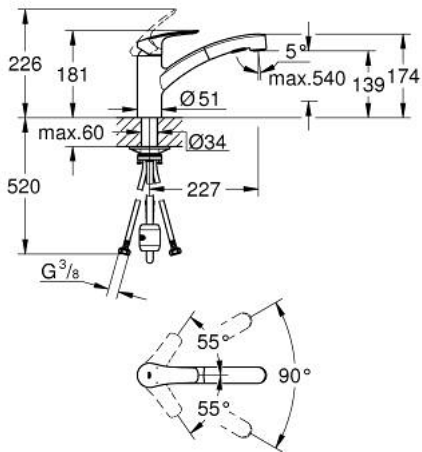

30 406 000 VIA MITIGEUR MONOCOMMANDE EVIER

DESCRIPTION DU PRODUIT

- Colour: Chromé
- Bec bas
- Monotrou sur plage
- GROHE Brilliance Longue Durée : Brilliance éclatante année après année
- GROHE SilkMove Cartouche en céramique 35 mm
- Brise-jet
- Limiteur de température intégré
- Douchette extractible - inverseur double sens entre les jets

- Inverseur: jet laminaire / jet de pluie Speedclean

- Retour automatique au jet laminaire
- Limiteur de débit ajustable
- Bec moulé pivotant
- Zone de rotation 90°
- Conduit d'eau interne sans plomb ni nickel
- Flexibles de raccordement souples 3/8"
- Set de fixation métal
- Protégé contre les retours d'eau