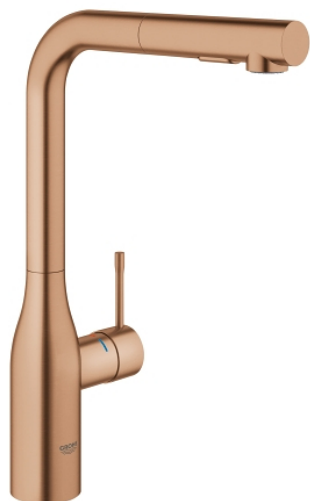

30 270 DL0 ESSENCE MITIGEUR MONOCOMMANDE EVIER

DESCRIPTION DU PRODUIT

- Colour: Warm Sunset brossé
- Bec haut
- Monotrou sur plage
- GROHE Finition Longue Durée
- GROHE SilkMove Cartouche en céramique 28 mm
- Brise-jet
- Douchette extractible - inverseur double sens entre les jets
- Inverseur: jet laminaire / jet de pluie Speedclean
- Retour automatique au jet laminaire
- Douchette en métal
- Bec tube pivotant
- Zone de rotation à 360°
- Clapet anti-retour intégré
- Protégé contre les retours d'eau
- Flexibles de raccordement souples
- Set de fixation métal
- Limiteur de température intégré

30 270 DL0 ESSENCE MITIGEUR MONOCOMMANDE EVIER