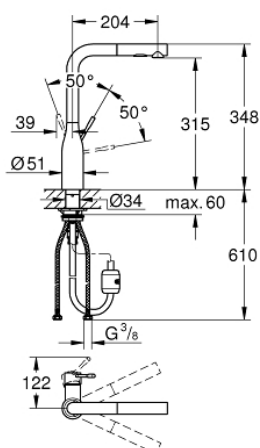

30 270 DL0 ESSENCE MITIGEUR MONOCOMMANDE EVIER

DESCRIPTION DU PRODUIT

- Colour: Warm Sunset brossé
- Bec haut
- Monotrou sur plage
- GROHE Finition Longue Durée
- GROHE SilkMove Cartouche en céramique 28 mm
- Brise-jet
- Douchette extractible - inverseur double sens entre les jets
- Inverseur: jet laminaire / jet de pluie Speedclean
- Retour automatique au jet laminaire
- Douchette en métal
- Bec tube pivotant
- Zone de rotation à 360°
- Clapet anti-retour intégré
- Protégé contre les retours d'eau
- Flexibles de raccordement souples
- Set de fixation métal
- Limiteur de température intégré

30 270 DL0 ESSENCE MITIGEUR MONOCOMMANDE EVIER