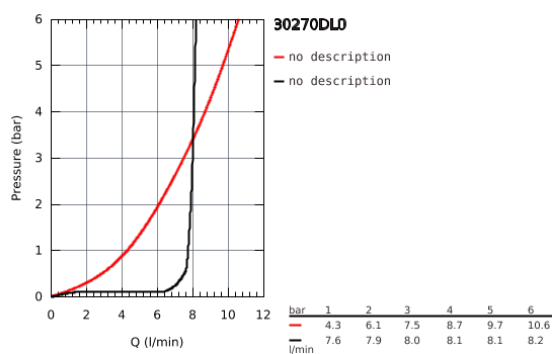

30 270 DL0 ESSENCE MITIGEUR MONOCOMMANDE EVIER

DESCRIPTION DU PRODUIT

- Colour: Warm Sunset brossé
- Bec haut
- Monotrou sur plage
- GROHE Finition Longue Durée
- GROHE SilkMove Cartouche en céramique 28 mm
- Brise-jet
- Douchette extractible - inverseur double sens entre les jets
- Inverseur: jet laminaire / jet de pluie Speedclean
- Retour automatique au jet laminaire
- Douchette en métal
- Bec tube pivotant
- Zone de rotation à 360°
- Clapet anti-retour intégré
- Protégé contre les retours d'eau
- Flexibles de raccordement souples
- Set de fixation métal
- Limiteur de température intégré

30 270 DL0 ESSENCE MITIGEUR MONOCOMMANDE EVIER