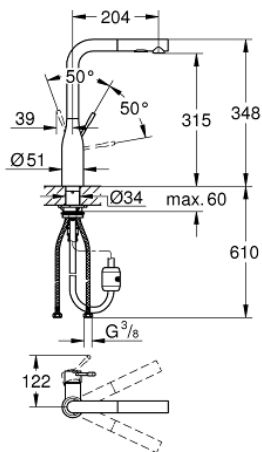

## 30 270 AL0 ESSENCE MITIGEUR MONOCOMMANDE EVIER

### DESCRIPTION DU PRODUIT

- Colour: Hard Graphite brossé
- Bec haut
- Monotrou sur plage
- GROHE Finition Longue Durée
- GROHE SilkMove Cartouche en céramique 28 mm
- Brise-jet
- Douchette extractible - inverseur double sens entre les jets
- Inverseur: jet laminaire / jet de pluie Speedclean

- Retour automatique au jet laminaire
- Douchette en métal
- Bec tube pivotant
- Zone de rotation à 360°
- Clapet anti-retour intégré
- Protégé contre les retours d'eau
- Flexibles de raccordement souples
- Set de fixation métal
- Limiteur de température intégré

### PIÈCES DÉTACHÉES, mai 2020 – now

- 1: Levier (N ° de commande 46927AL0)
- 2: Cartouche (N ° de commande 46580000)
- 3: Douchette extractible (N ° de commande 46926AL0)
- 3.1: Filtre (N ° de commande 0676800M)
- 3.2: Clapet anti-retours (N ° de commande 08565000)
- 3.3: Brise-jet (N ° de commande 48275000)
- 4: Flexible (N ° de commande 48293000)
- 5: **Kit de fixation** (N ° de commande 48477000)
- 6: Raccord instantané (N ° de commande 46338000)