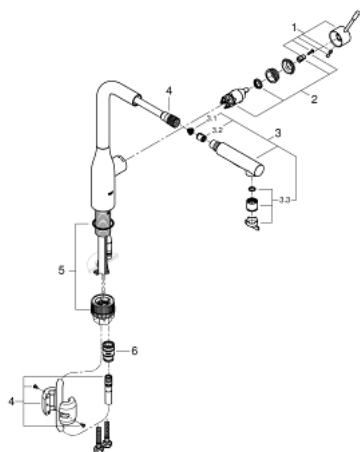

### DESCRIPTION DU PRODUIT

- Colour: Hard Graphite brossé
- Bec haut
- Monotrou sur plage
- GROHE Finition Longue Durée
- GROHE SilkMove Cartouche en céramique 28 mm
- Brise-jet
- Douchette extractible - inverseur double sens entre les jets
- Inverseur: jet laminaire / jet de pluie Speedclean

- Retour automatique au jet laminaire
- Douchette en métal
- Bec tube pivotant
- Zone de rotation à 360°
- Clapet anti-retour intégré
- Protégé contre les retours d'eau
- Flexibles de raccordement souples
- Set de fixation métal
- Limiteur de température intégré

### PIÈCES DÉTACHÉES, mai 2020 – now

- 1: Levier (N ° de commande 46927AL0)
- 2: Cartouche (N ° de commande 46580000)
- 3: Douchette extractible (N ° de commande 46926AL0)
- 3.1: Filtre (N ° de commande 0676800M)
- 3.2: Clapet anti-retours (N ° de commande 08565000)
- 3.3: Brise-jet (N ° de commande 48275000)
- 4: Flexible (N ° de commande 48293000)
- 5: **Kit de fixation** (N ° de commande 48477000)
- 6: Raccord instantané (N ° de commande 46338000)