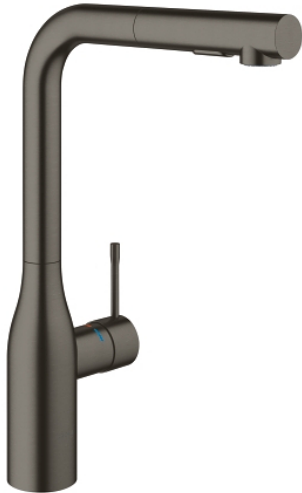

## 30 270 AL0 ESSENCE MITIGEUR MONOCOMMANDE EVIER

### DESCRIPTION DU PRODUIT

- Colour: Hard Graphite brossé
- Bec haut
- Monotrou sur plage
- GROHE Finition Longue Durée
- GROHE SilkMove Cartouche en céramique 28 mm
- Brise-jet
- Douchette extractible - inverseur double sens entre les jets
- Inverseur: jet laminaire / jet de pluie Speedclean

- Retour automatique au jet laminaire
- Douchette en métal
- Bec tube pivotant
- Zone de rotation à 360°
- Clapet anti-retour intégré
- Protégé contre les retours d'eau
- Flexibles de raccordement souples
- Set de fixation métal
- Limiteur de température intégré