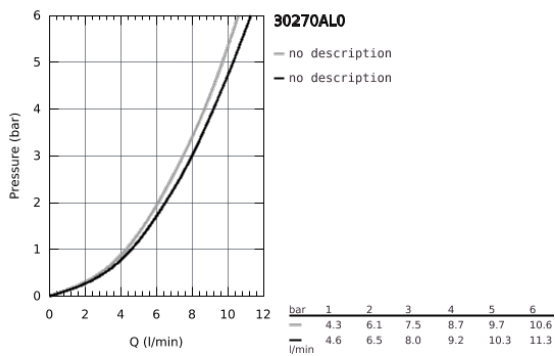

- Retour automatique au jet laminaire
- Douchette en métal
- Bec tube pivotant
- Zone de rotation à 360°
- Clapet anti-retour intégré
- Protégé contre les retours d'eau
- Flexibles de raccordement souples
- Set de fixation métal
- Limiteur de température intégré