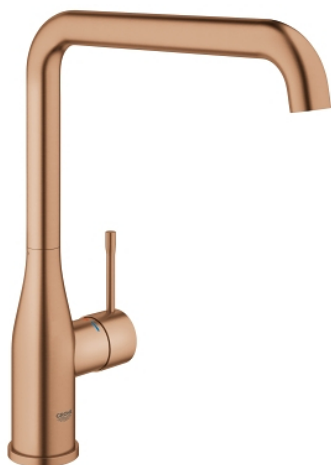

30 269 DL0 ESSENCE MITIGEUR MONOCOMMANDE EVIER

DESCRIPTION DU PRODUIT

- Colour: Warm Sunset brossé
- Bec haut
- Monotrou sur plage
- GROHE Finition Longue Durée
- GROHE SilkMove Cartouche en céramique 28 mm
- GROHE AquaGuide, angle du jet d'eau ajustable par le mousseur
- Bec tube pivotant
- Zone de rotation ajustable 0° / 150° / 360°
- Flexibles de raccordement souples
- Set de fixation métal
- Limiteur de température intégré

30 269 DL0 ESSENCE MITIGEUR MONOCOMMANDE EVIER