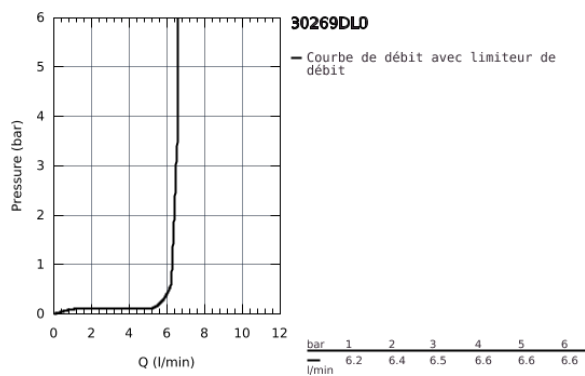

30 269 DL0 ESSENCE MITIGEUR MONOCOMMANDE EVIER

DESCRIPTION DU PRODUIT

- Colour: Warm Sunset brossé
- Bec haut
- Monotrou sur plage
- GROHE Finition Longue Durée
- GROHE SilkMove Cartouche en céramique 28 mm
- GROHE AquaGuide, angle du jet d'eau ajustable par le mousseur
- Bec tube pivotant
- Zone de rotation ajustable 0° / 150° / 360°
- Flexibles de raccordement souples
- Set de fixation métal
- Limiteur de température intégré

30 269 DL0 ESSENCE MITIGEUR MONOCOMMANDE EVIER