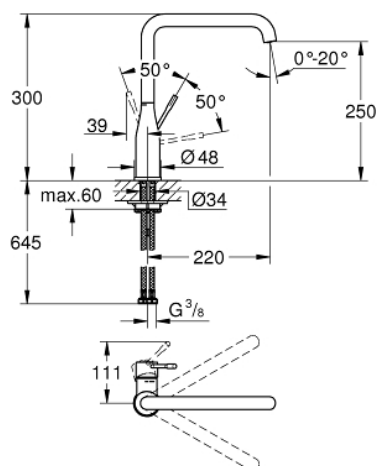

30 269 DL0 ESSENCE MITIGEUR MONOCOMMANDE EVIER

DESCRIPTION DU PRODUIT

- Colour: Warm Sunset brossé
- Bec haut
- Monotrou sur plage
- GROHE Finition Longue Durée
- GROHE SilkMove Cartouche en céramique 28 mm
- GROHE AquaGuide, angle du jet d'eau ajustable par le mousseur
- Bec tube pivotant
- Zone de rotation ajustable 0° / 150° / 360°
- Flexibles de raccordement souples
- Set de fixation métal
- Limiteur de température intégré

30 269 DL0 ESSENCE MITIGEUR MONOCOMMANDE EVIER