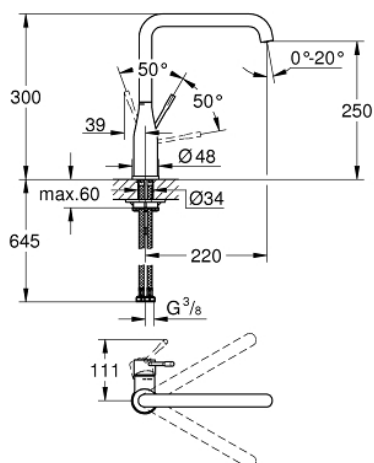

30 269 AL0 ESSENCE MITIGEUR MONOCOMMANDE EVIER

DESCRIPTION DU PRODUIT

- Colour: Hard Graphite brossé
- Bec haut
- Monotrou sur plage
- GROHE Finition Longue Durée
- GROHE SilkMove Cartouche en céramique 28 mm
- GROHE AquaGuide, angle du jet d'eau ajustable par le mousseur
- Bec tube pivotant
- Zone de rotation ajustable 0° / 150° / 360°
- Flexibles de raccordement souples
- Set de fixation métal
- Limiteur de température intégré