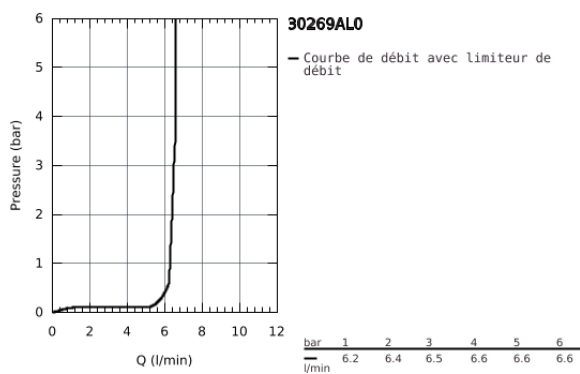

30 269 AL0 ESSENCE MITIGEUR MONOCOMMANDE EVIER

DESCRIPTION DU PRODUIT

- Colour: Hard Graphite brossé
- Bec haut
- Monotrou sur plage
- GROHE Finition Longue Durée
- GROHE SilkMove Cartouche en céramique 28 mm
- GROHE AquaGuide, angle du jet d'eau ajustable par le mousseur
- Bec tube pivotant
- Zone de rotation ajustable 0° / 150° / 360°
- Flexibles de raccordement souples
- Set de fixation métal
- Limiteur de température intégré