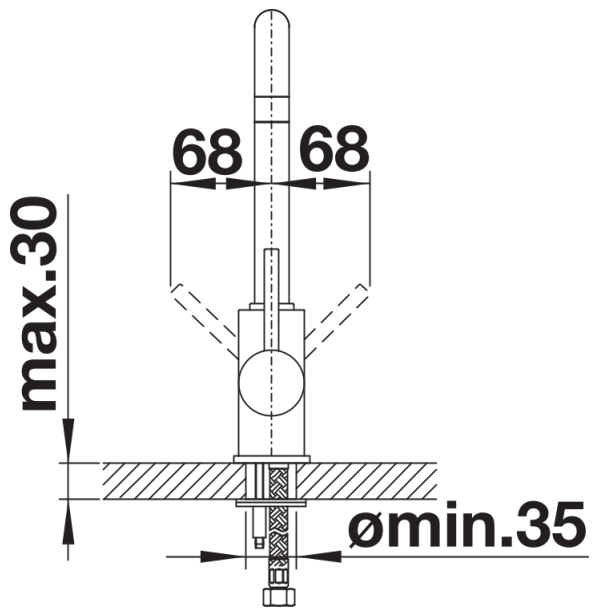

Fiches d'information sur le produit MILI

Référence de l'article 523105

Avantage

- Bec haut et courbé
- Bec orientable à 360°
- Facilite le remplissage des récipients de grande taille

Coloris

Coloris disponibles

noir
anthracite
gris volcan
alumétallic
blanc
blanc soft
café

SILGRANIT-Look alumétallic

Étendue des fournitures

- Bec orientable à 360°
- Percement Ø 35 mm nécessaire
- Cartouche à disques céramiques (HP D=35 mm 121 894)
- Flexibles de raccordement d'une longueur de 350 mm et écrou 3/8" pour un montage simple et sûr
- Régulateur de jet breveté réduisant nettement les dépôts de calcaire
- Plaque de renfort augmentant la stabilité de la robinetterie lors de l'encastrement dans les éviers en inox
- Certifié LGA
- Certifié DVGW

Détails

Plage de pivotement

Vue latérale