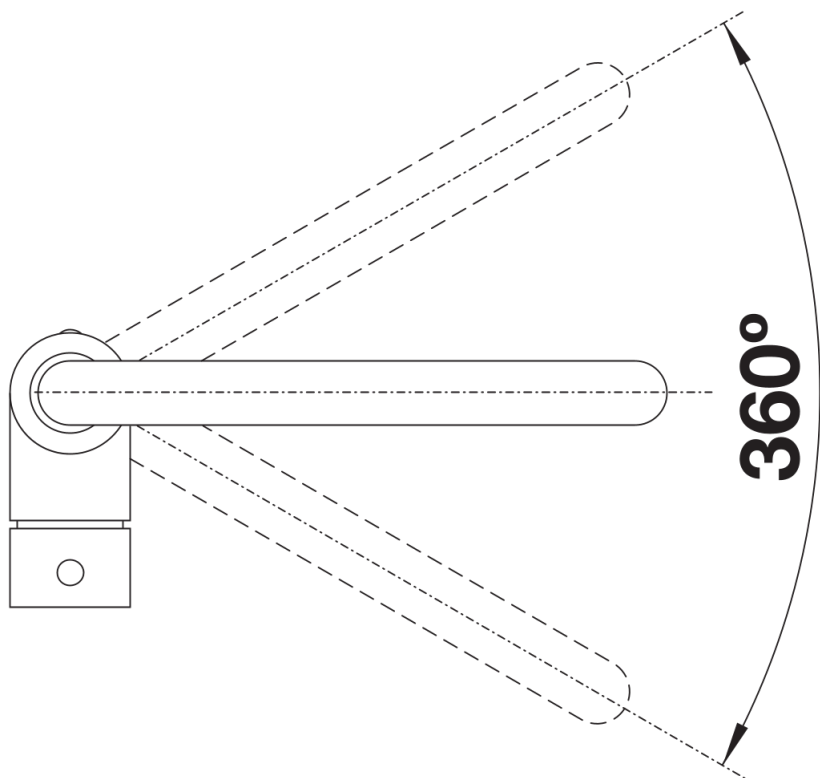

Fiches d'information sur le produit MILI

Référence de l'article 523105

Avantage

- Bec haut et courbé
- Bec orientable à 360°
- Facilite le remplissage des récipients de grande taille

Coloris

Coloris disponibles

noir
anthracite
gris volcan
alumétallic
blanc
blanc soft
café

SILGRANIT-Look alumétallic

Étendue des fournitures

- Bec orientable à 360°
- Percement Ø 35 mm nécessaire
- Cartouche à disques céramiques (HP D=35 mm 121 894)
- Flexibles de raccordement d'une longueur de 350 mm et écrou 3/8" pour un montage simple et sûr
- Régulateur de jet breveté réduisant nettement les dépôts de calcaire
- Plaque de renfort augmentant la stabilité de la robinetterie lors de l'encastrement dans les éviers en inox
- Certifié LGA
- Certifié DVGW

Détails

Plage de pivotement

Vue latérale