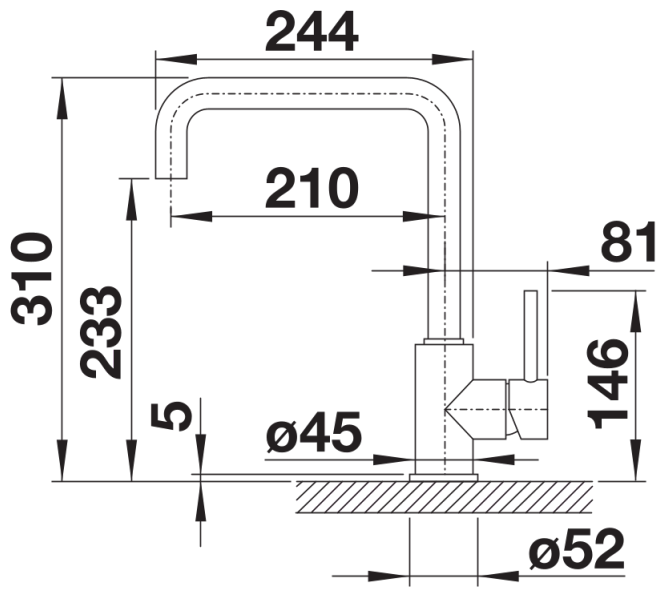

Fiches d'information sur le produit MILI

Référence de l'article 523105

Avantage

- Bec haut et courbé
- Bec orientable à 360°
- Facilite le remplissage des récipients de grande taille

Coloris

Coloris disponibles

noir
anthracite
gris volcan
alumétallic
blanc
blanc soft
café

SILGRANIT-Look alumétallic

Étendue des fournitures

- Bec orientable à 360°
- Percement Ø 35 mm nécessaire
- Cartouche à disques céramiques (HP D=35 mm 121 894)
- Flexibles de raccordement d'une longueur de 350 mm et écrou 3/8" pour un montage simple et sûr
- Régulateur de jet breveté réduisant nettement les dépôts de calcaire
- Plaque de renfort augmentant la stabilité de la robinetterie lors de l'encastrement dans les éviers en inox
- Certifié LGA
- Certifié DVGW

Détails

Plage de pivotement

Vue latérale