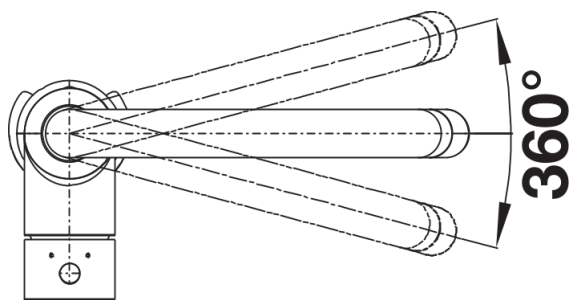

Fiches d'information sur le produit MIDA-S

Référence de l'article 521454

Avantage

- Bec haut et courbé
- Bec orientable à 360°
- Facilite le remplissage des récipients de grande taille
- Douchette amovible pour un plus grand rayon d'action
- Coloris Silgranit-Look en accord parfait avec nos éviers et cuves Silgranit

Coloris

Coloris disponibles
chromé

surface métallique chromé

Étendue des fournitures

- Col de cygne orientable à 360° avec douchette amovible
- Percement Ø 35 mm nécessaire
- Cartouche à disques céramiques (HP D=35 mm 121 894)
- Flexibles de raccordement d'une longueur de 350 mm et écrou 3/8" pour un montage simple et sûr
- Régulateur de jet breveté réduisant nettement les dépôts de calcaire
- Plaque de renfort augmentant la stabilité de la robinetterie lors de l'encastrement dans les éviers en inox
- Équipé de série d'un clapet anti-retour, donc intrinsèquement sûr en matière de retours d'eau suivant la norme EN 1717
- Certifié LGA
- Certifié DVGW

Détails

Plage de pivotement

Vue latérale