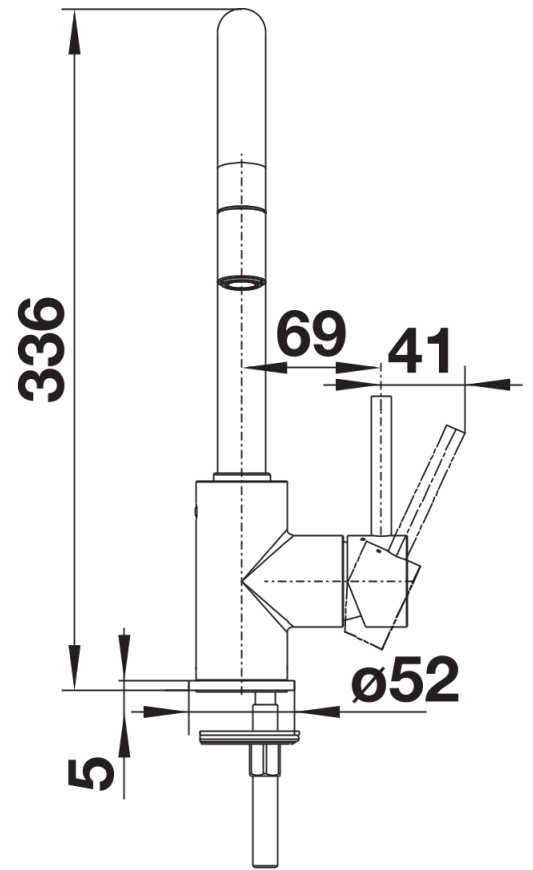

Fiches d'information sur le produit MIDA-S

Référence de l'article 521454

Avantage

- Bec haut et courbé
- Bec orientable à 360°
- Facilite le remplissage des récipients de grande taille
- Douchette amovible pour un plus grand rayon d'action
- Coloris Silgranit-Look en accord parfait avec nos éviers et cuves Silgranit

Coloris

Coloris disponibles
chromé

surface métallique chromé

Étendue des fournitures

- Col de cygne orientable à 360° avec douchette amovible
- Percement Ø 35 mm nécessaire
- Cartouche à disques céramiques (HP D=35 mm 121 894)
- Flexibles de raccordement d'une longueur de 350 mm et écrou 3/8" pour un montage simple et sûr
- Régulateur de jet breveté réduisant nettement les dépôts de calcaire
- Plaque de renfort augmentant la stabilité de la robinetterie lors de l'encastrement dans les éviers en inox
- Équipé de série d'un clapet anti-retour, donc intrinsèquement sûr en matière de retours d'eau suivant la norme EN 1717
- Certifié LGA
- Certifié DVGW

Détails

Plage de pivotement

Vue latérale