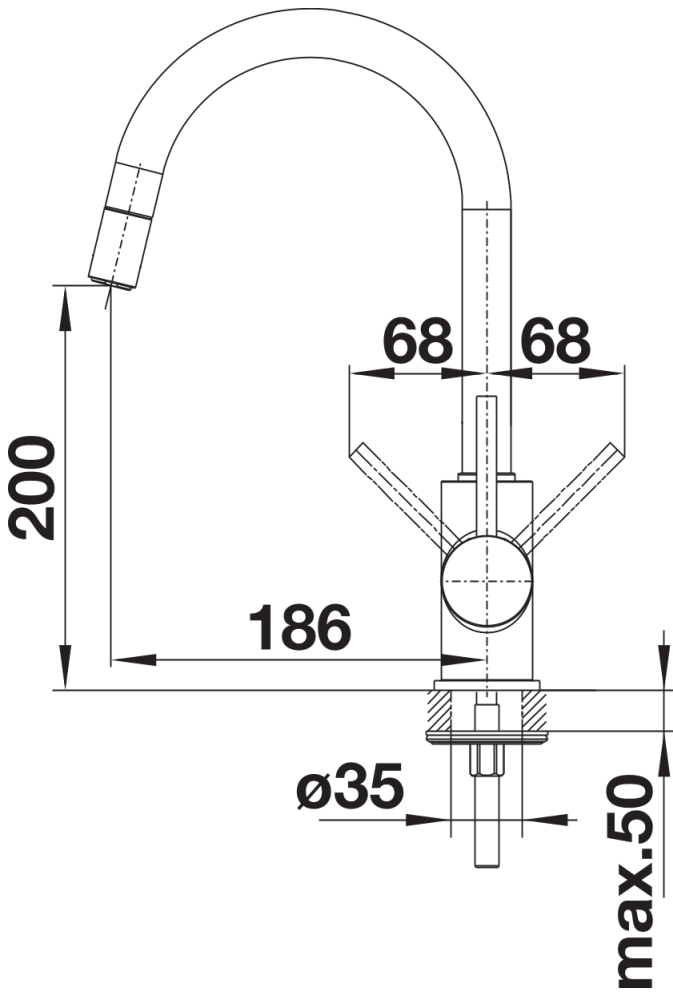

Fiches d'information sur le produit MIDA-S

Référence de l'article 521454

Avantage

- Bec haut et courbé
- Bec orientable à 360°
- Facilite le remplissage des récipients de grande taille
- Douchette amovible pour un plus grand rayon d'action
- Coloris Silgranit-Look en accord parfait avec nos éviers et cuves Silgranit

Coloris

Coloris disponibles
chromé

surface métallique chromé

Étendue des fournitures

- Col de cygne orientable à 360° avec douchette amovible
- Percement Ø 35 mm nécessaire
- Cartouche à disques céramiques (HP D=35 mm 121 894)
- Flexibles de raccordement d'une longueur de 350 mm et écrou 3/8" pour un montage simple et sûr
- Régulateur de jet breveté réduisant nettement les dépôts de calcaire
- Plaque de renfort augmentant la stabilité de la robinetterie lors de l'encastrement dans les éviers en inox
- Équipé de série d'un clapet anti-retour, donc intrinsèquement sûr en matière de retours d'eau suivant la norme EN 1717
- Certifié LGA
- Certifié DVGW

Détails

Plage de pivotement

Vue latérale