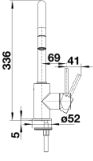

Coloris

Coloris disponibles
chromé

surface métallique chromé

Étendue des fournitures

- Col de cygne orientable à 360° avec douchette amovible
- Percement Ø 35 mm nécessaire
- Cartouche à disques céramiques (HP D=35 mm 121 894)
- Flexibles de raccordement d'une longueur de 350 mm et écrou 3/8" pour un montage simple et sûr
- Régulateur de jet breveté réduisant nettement les dépôts de calcaire
- Plaque de renfort augmentant la stabilité de la robinetterie lors de l'encastrement dans les éviers en inox
- Équipé de série d'un clapet anti-retour, donc intrinsèquement sûr en matière de retours d'eau suivant la norme EN 1717
- Certifié LGA
- Certifié DVGW

Détails

Plage de pivotement

Vue latérale