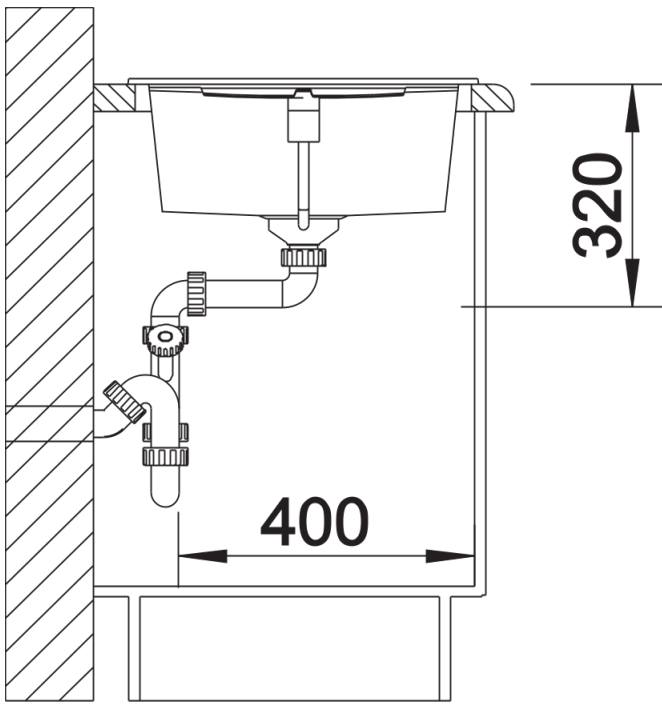

Fiches d'information sur le produit METRA XL 6 S

Référence de l'article 515752

Avantage

- Design jeune et rectiligne
- Grande cuve offrant de l'espace pour y faire la vaisselle
- Confort d'utilisation - égouttoir spacieux pratique
- Bords plats esthétiques
- Egalement disponible en version encastrement à fleur
- Evier reversible
- Siphon inclus

Vidage compact avec bonde à panier Ø 90 mm inox manuelle Siphon 137 158 inclus

Détails

Vue de dessus

Découpe

Vue de face

Vue latérale