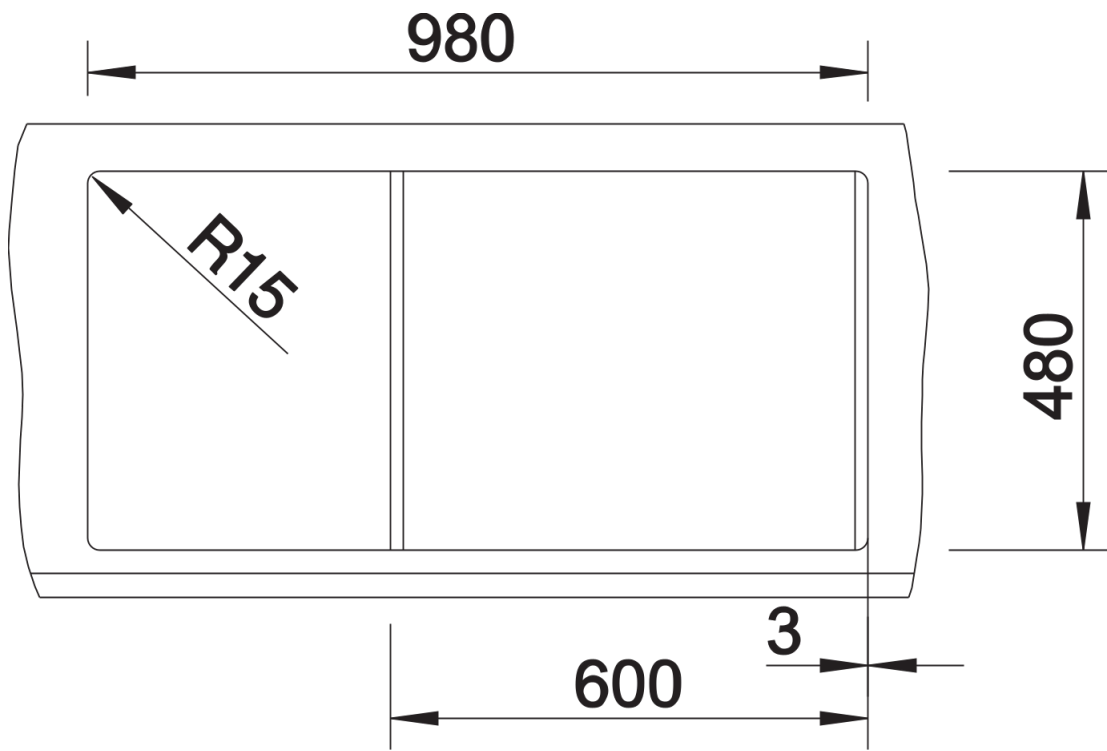

Fiches d'information sur le produit METRA XL 6 S

Référence de l'article 515752

Avantage

- Design jeune et rectiligne
- Grande cuve offrant de l'espace pour y faire la vaisselle
- Confort d'utilisation - égouttoir spacieux pratique
- Bords plats esthétiques
- Egalement disponible en version encastrement à fleur
- Evier reversible
- Siphon inclus

Coloris

SILGRANIT anthracite

Coloris disponibles

noir
anthracite
gris rocher
gris volcan
alumétallic
blanc
blanc soft
tartufo
café

Informations de planification

- Découpe : 980 x 480 - R15

Étendue des fournitures

Vidage compact avec bonde à panier Ø 90 mm inox manuelle Siphon 137 158 inclus

Détails

Vue de dessus

Découpe

Vue de face

Vue latérale