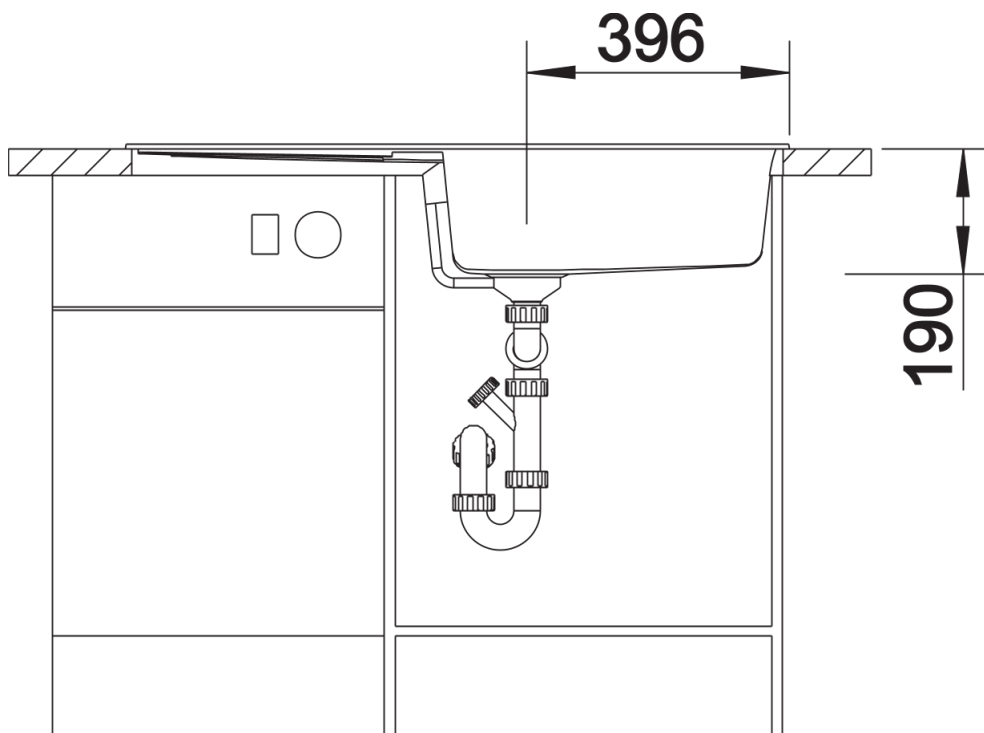

Fiches d'information sur le produit METRA XL 6 S

Référence de l'article 515752

Avantage

- Design jeune et rectiligne
- Grande cuve offrant de l'espace pour y faire la vaisselle
- Confort d'utilisation - égouttoir spacieux pratique
- Bords plats esthétiques
- Egalement disponible en version encastrement à fleur
- Evier reversible
- Siphon inclus

Vidage compact avec bonde à panier Ø 90 mm inox manuelle Siphon 137 158 inclus

Détails

Vue de dessus

Découpe

Vue de face

Vue latérale