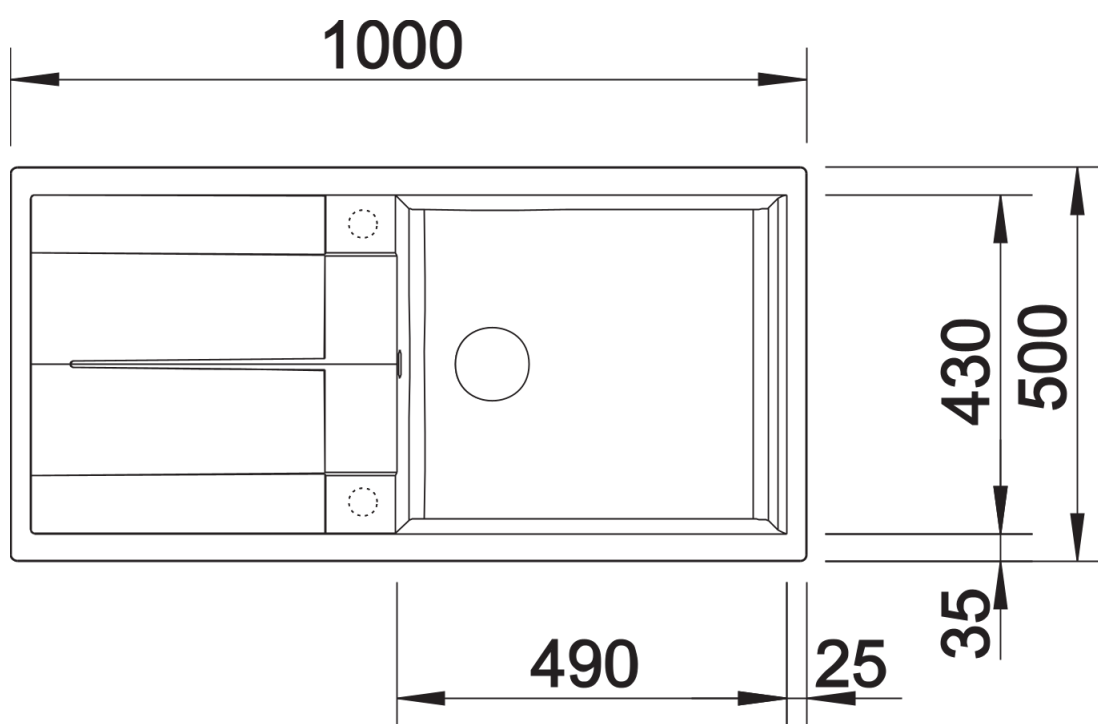

Fiches d'information sur le produit METRA XL 6 S

Référence de l'article 515752

Avantage

- Design jeune et rectiligne
- Grande cuve offrant de l'espace pour y faire la vaisselle
- Confort d'utilisation - égouttoir spacieux pratique
- Bords plats esthétiques
- Egalement disponible en version encastrement à fleur
- Evier reversible
- Siphon inclus

Coloris

SILGRANIT anthracite

Coloris disponibles

noir
anthracite
gris rocher
gris volcan
alumétallic
blanc
blanc soft
tartufo
café

Informations de planification

- Découpe : 980 x 480 - R15

Étendue des fournitures

Vidage compact avec bonde à panier Ø 90 mm inox manuelle Siphon 137 158 inclus

Détails

Vue de dessus

Découpe

Vue de face

Vue latérale