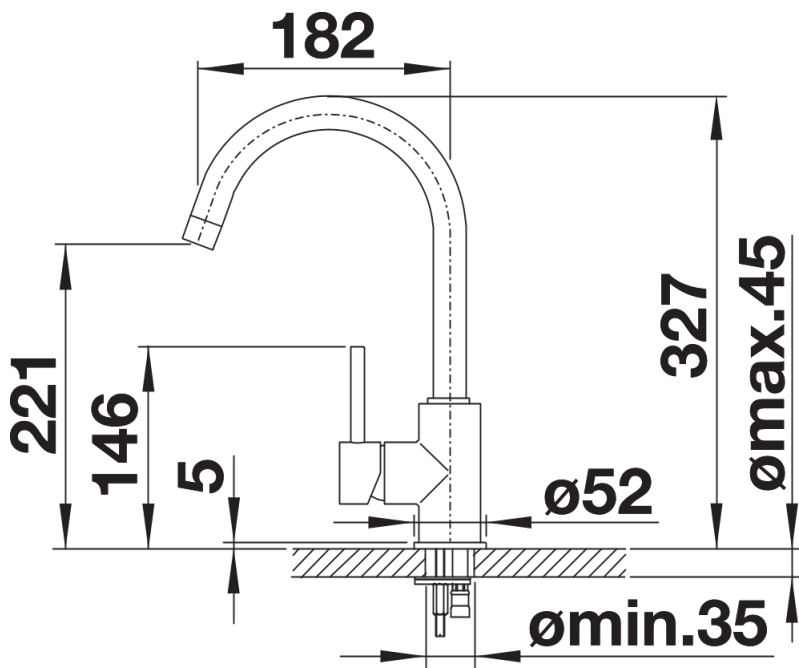

## Étendue des fournitures

---

- Col de cygne orientable à 360°
- Percement Ø 35 mm nécessaire
- Cartouche à disques céramiques (HP D=35 mm 121 894)
- Flexibles de raccordement d'une longueur de 350 mm et écrou  $\frac{3}{8}$ " pour un montage simple et sûr
- Régulateur de jet breveté réduisant nettement les dépôts de calcaire
- Plaque de renfort augmentant la stabilité de la robinetterie lors de l'encastrement dans les éviers en inox
- Certifié LGA
- Certifié DVGW

## Détails

---

Plage de pivotement

Vue latérale