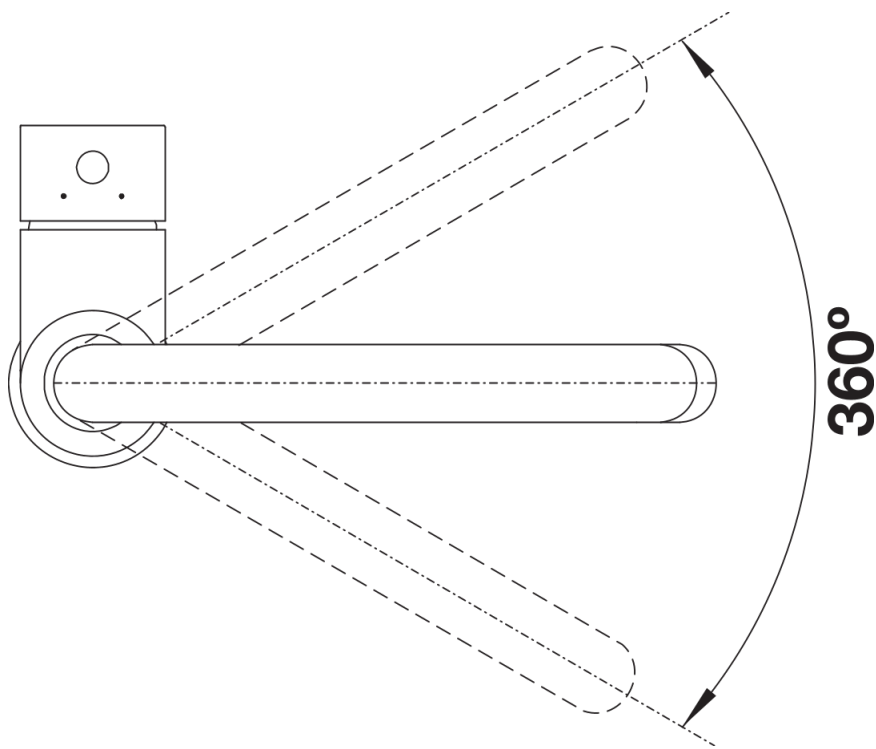

### Avantage

---

- Bec haut et courbé
- Bec orientable à 360°
- Facilite le remplissage des récipients de grande taille

## Étendue des fournitures

---

- Col de cygne orientable à 360°
- Percement Ø 35 mm nécessaire
- Cartouche à disques céramiques (HP D=35 mm 121 894)
- Flexibles de raccordement d'une longueur de 350 mm et écrou  $\frac{3}{8}$ " pour un montage simple et sûr
- Régulateur de jet breveté réduisant nettement les dépôts de calcaire
- Plaque de renfort augmentant la stabilité de la robinetterie lors de l'encastrement dans les éviers en inox
- Certifié LGA
- Certifié DVGW

## Détails

---

Plage de pivotement

Vue latérale