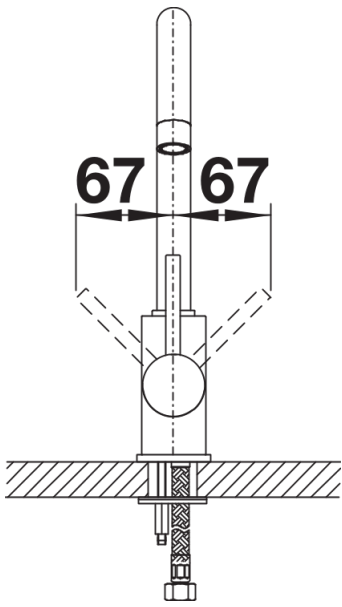

## Étendue des fournitures

---

- Col de cygne orientable à 360°
- Percement Ø 35 mm nécessaire
- Cartouche à disques céramiques (HP D=35 mm 121 894)
- Flexibles de raccordement d'une longueur de 350 mm et écrou  $\frac{3}{8}$ " pour un montage simple et sûr
- Régulateur de jet breveté réduisant nettement les dépôts de calcaire
- Plaque de renfort augmentant la stabilité de la robinetterie lors de l'encastrement dans les éviers en inox
- Certifié LGA
- Certifié DVGW

## Détails

---

Plage de pivotement

Vue latérale