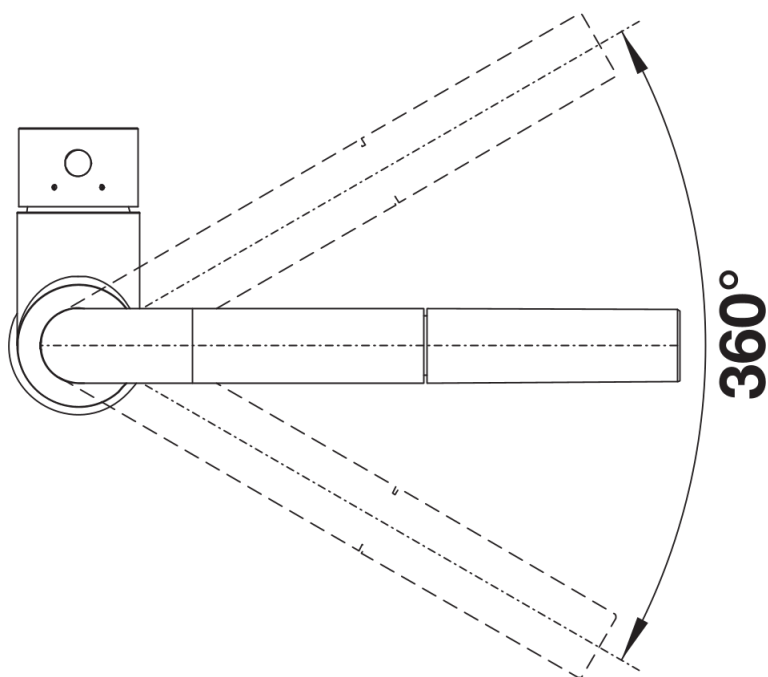

Fiches d'information sur le produit MILA-S

Référence de l'article 519810

Avantage

- Bec orientable à 360°
- Facilite le remplissage des récipients de grande taille
- Douchette amovible

Coloris

Coloris disponibles
chromé

surface métallique chromé

Étendue des fournitures

- Bec orientable à 360° avec douchette amovible
- Percement Ø 35 mm nécessaire
- Cartouche à disques céramiques (HP D=35 mm 121 894)
- Flexibles de raccordement d'une longueur de 350 mm et écrou 3/8" pour un montage simple et sûr
- Régulateur de jet breveté réduisant nettement les dépôts de calcaire
- Plaque de renfort augmentant la stabilité de la robinetterie lors de l'encastrement dans les éviers en inox
- Équipé de série d'un clapet anti-retour, donc intrinsèquement sûr en matière de retours d'eau suivant la norme EN 1717
- Certifié LGA
- Certifié DVGW

Détails

Plage de pivotement

Vue latérale