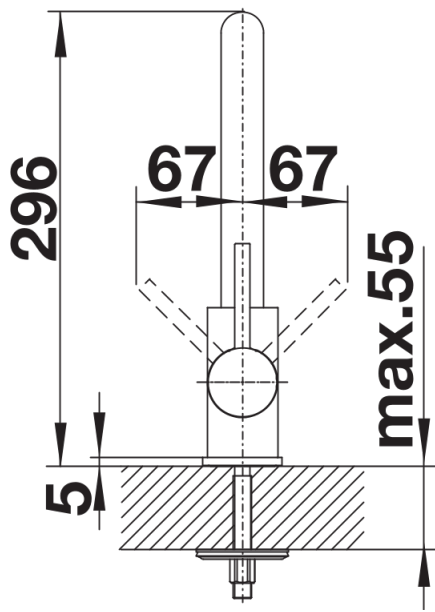

Fiches d'information sur le produit MILA-S

Référence de l'article 519810

Avantage

- Bec orientable à 360°
- Facilite le remplissage des récipients de grande taille
- Douchette amovible

Coloris

Coloris disponibles
chromé

surface métallique chromé

Étendue des fournitures

- Bec orientable à 360° avec douchette amovible
- Percement Ø 35 mm nécessaire
- Cartouche à disques céramiques (HP D=35 mm 121 894)
- Flexibles de raccordement d'une longueur de 350 mm et écrou 3/8" pour un montage simple et sûr
- Régulateur de jet breveté réduisant nettement les dépôts de calcaire
- Plaque de renfort augmentant la stabilité de la robinetterie lors de l'encastrement dans les éviers en inox
- Équipé de série d'un clapet anti-retour, donc intrinsèquement sûr en matière de retours d'eau suivant la norme EN 1717
- Certifié LGA
- Certifié DVGW

Détails

Plage de pivotement

Vue latérale