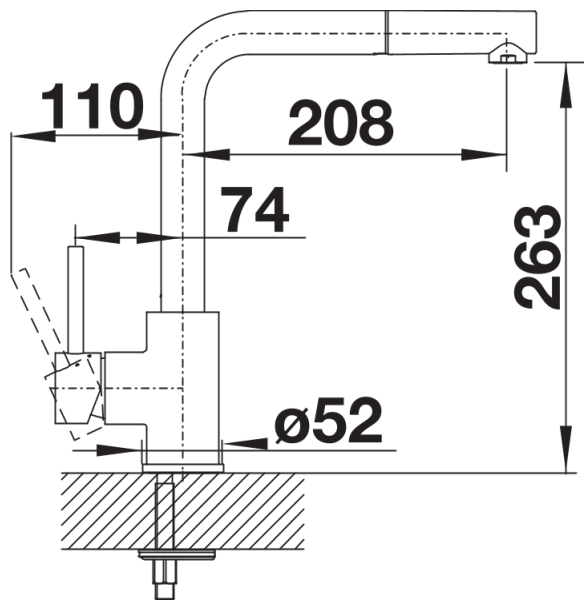

Fiches d'information sur le produit MILA-S

Référence de l'article 519810

Avantage

- Bec orientable à 360°
- Facilite le remplissage des récipients de grande taille
- Douchette amovible

Coloris

Coloris disponibles
chromé

surface métallique chromé

Étendue des fournitures

- Bec orientable à 360° avec douchette amovible
- Percement Ø 35 mm nécessaire
- Cartouche à disques céramiques (HP D=35 mm 121 894)
- Flexibles de raccordement d'une longueur de 350 mm et écrou 3/8" pour un montage simple et sûr
- Régulateur de jet breveté réduisant nettement les dépôts de calcaire
- Plaque de renfort augmentant la stabilité de la robinetterie lors de l'encastrement dans les éviers en inox
- Équipé de série d'un clapet anti-retour, donc intrinsèquement sûr en matière de retours d'eau suivant la norme EN 1717
- Certifié LGA
- Certifié DVGW

Détails

Plage de pivotement

Vue latérale