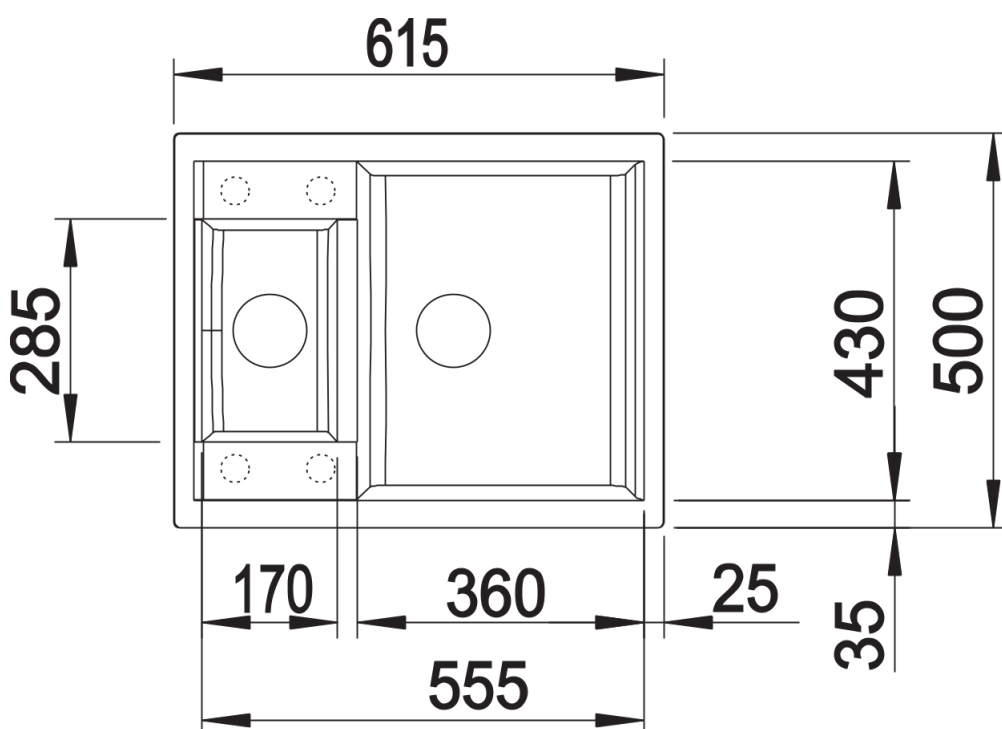

Coloris

Coloris disponibles

noir
anthracite
gris rocher
gris volcan
alumétallic
blanc
blanc soft
tartufo
café

SILGRANIT anthracite

Informations de planification

- Découpe : 595 x 480 - R15

Étendue des fournitures

Vidage compact avec deux bondes à panier Ø 90 mm inox, automatique pour la grande cuve et manuelle pour l'autre cuve Siphon 137 158 inclus

Détails

Vue de dessus

Découpe

Vue de face

Vue latérale