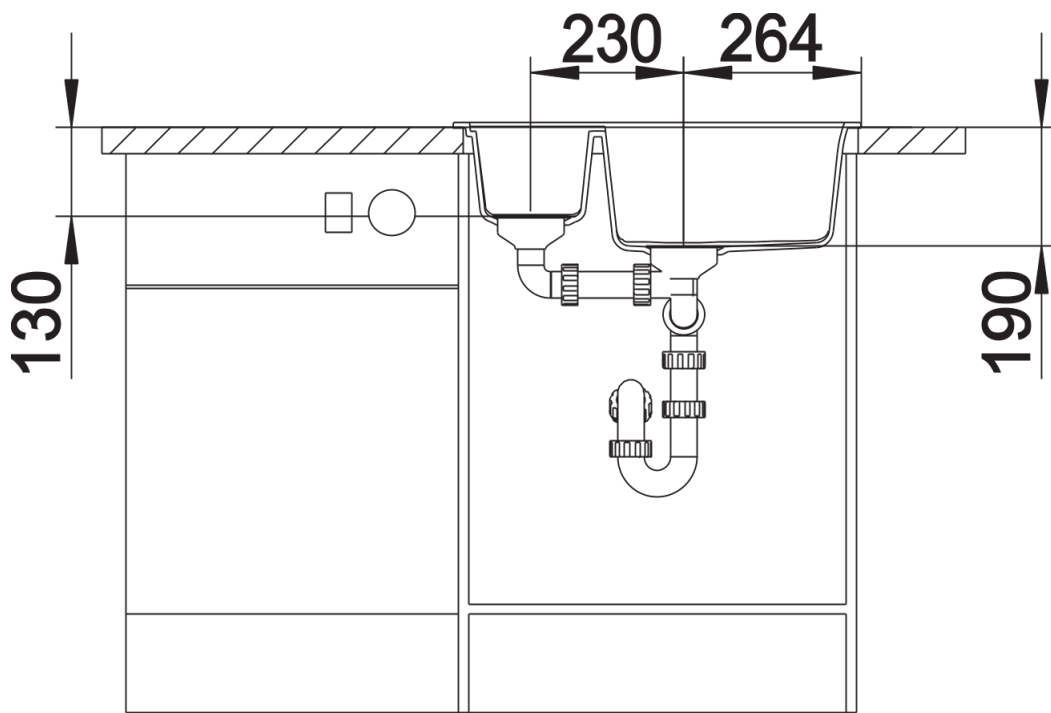

Vidage compact avec deux bondes à panier Ø 90 mm inox, automatique pour la grande cuve et manuelle pour l'autre cuve Siphon 137 158 inclus

Détails

Vue de dessus

Découpe

Vue de face

Vue latérale