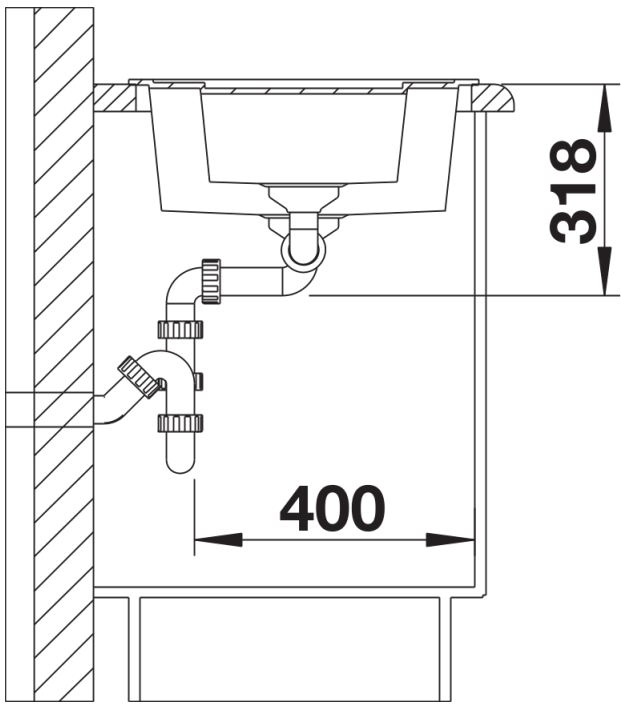

Vidage compact avec deux bondes à panier Ø 90 mm inox, automatique pour la grande cuve et manuelle pour l'autre cuve Siphon 137 158 inclus

Détails

Vue de dessus

Découpe

Vue de face

Vue latérale