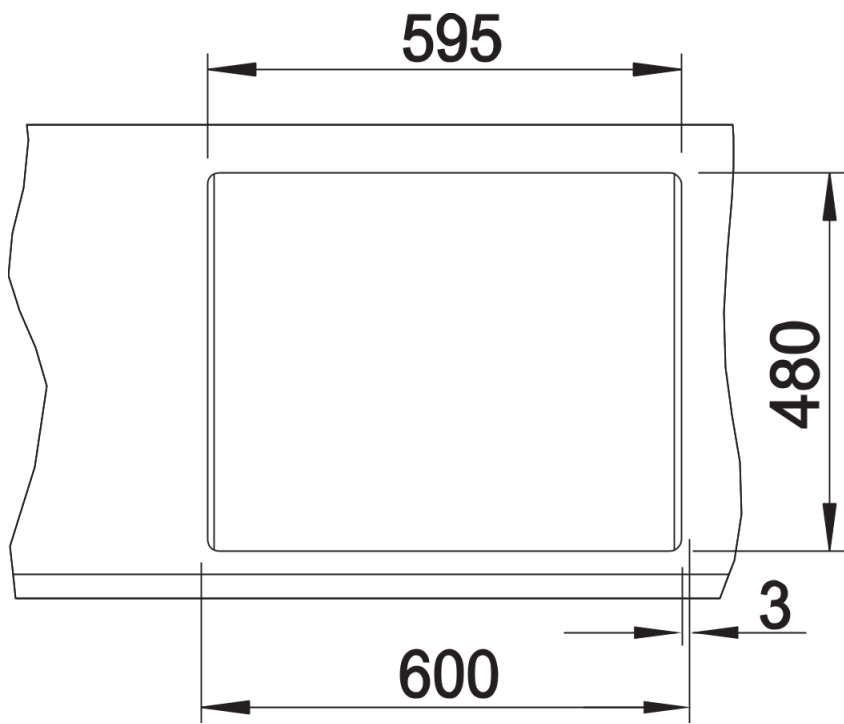

Coloris

Coloris disponibles

noir
anthracite
gris rocher
gris volcan
alumétallic
blanc
blanc soft
tartufo
café

SILGRANIT anthracite

Informations de planification

- Découpe : 595 x 480 - R15

Étendue des fournitures

Vidage compact avec deux bondes à panier Ø 90 mm inox, automatique pour la grande cuve et manuelle pour l'autre cuve Siphon 137 158 inclus

Détails

Vue de dessus

Découpe

Vue de face

Vue latérale