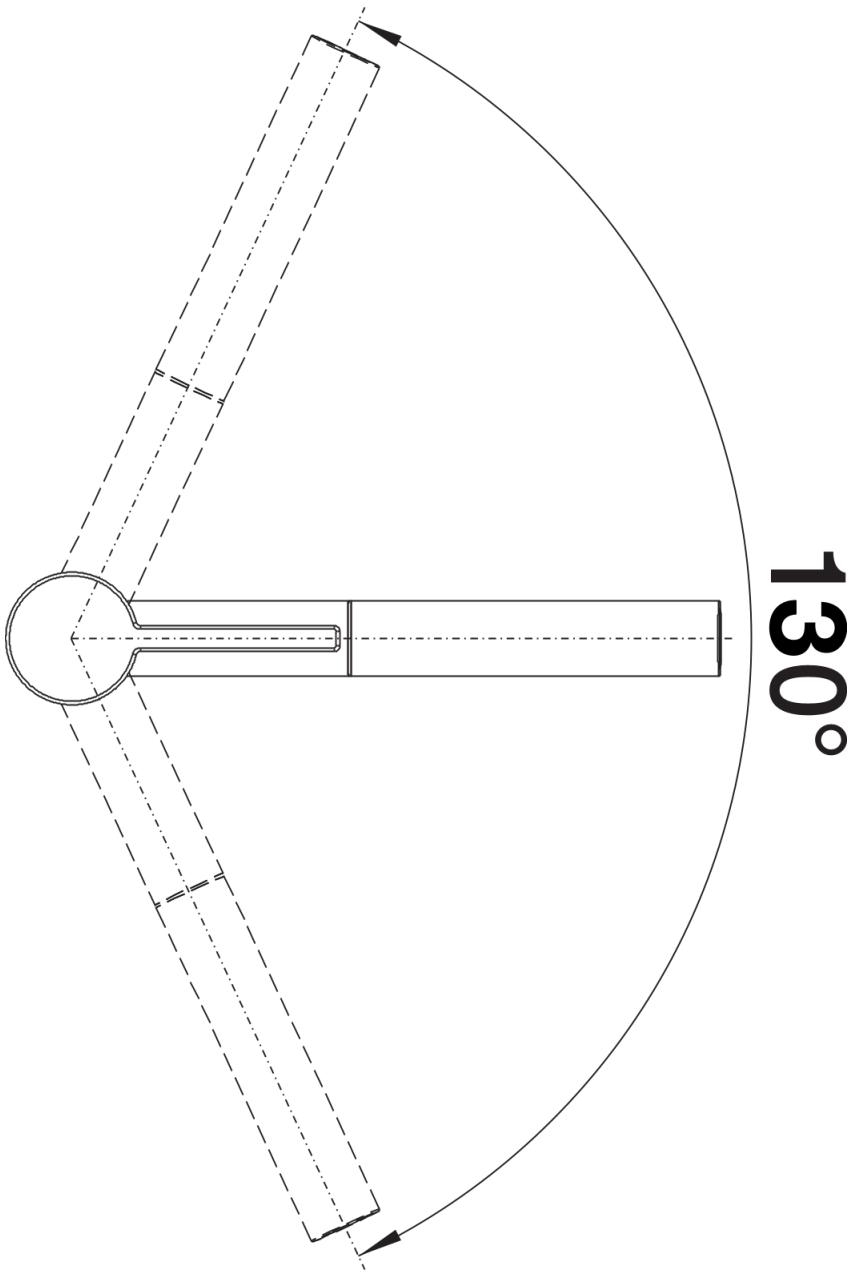

## Fiches d'information sur le produit LINEE-S

Référence de l'article 518439

## Étendue des fournitures

---

- Bec orientable à 130°
- Percement de 35 mm nécessaire
- Cartouche à disques céramiques (HP D=35 mm 121 894)
- Flexible de douchette gainé métal
- Flexibles de raccordement d'une longueur de 450 mm et écrou  $\frac{3}{8}$ " pour un montage simple et sûr
- Régulateur de jet breveté réduisant nettement les dépôts de calcaire
- Plaque de renfort augmentant la stabilité de la robinetterie lors de l'encastrement dans les éviers en inox
- Equipé de série d'un clapet anti-retour, donc intrinsèquement sûr en matière de retours d'eau suivant la norme EN 1717
- Certifié LGA
- Certifié DVGW

## Détails

---

Plage de pivotement

Vue latérale