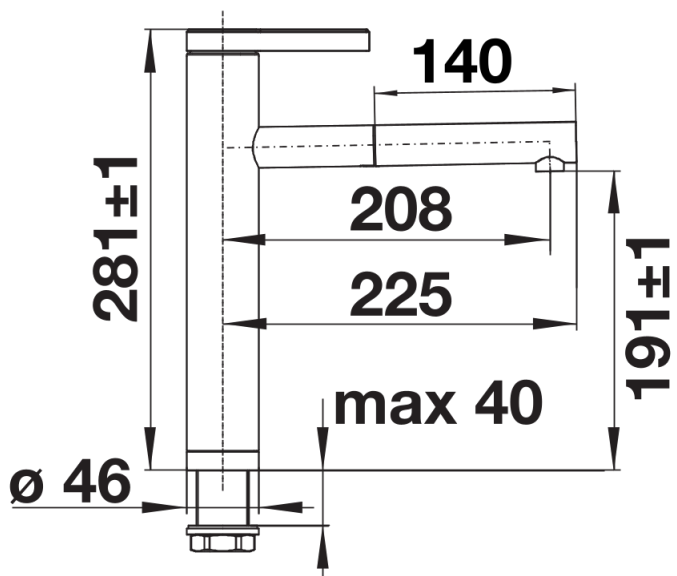

## Étendue des fournitures

---

- Bec orientable à 130°
- Percement de 35 mm nécessaire
- Cartouche à disques céramiques (HP D=35 mm 121 894)
- Flexible de douchette gainé métal
- Flexibles de raccordement d'une longueur de 450 mm et écrou  $\frac{3}{8}$ " pour un montage simple et sûr
- Régulateur de jet breveté réduisant nettement les dépôts de calcaire
- Plaque de renfort augmentant la stabilité de la robinetterie lors de l'encastrement dans les éviers en inox
- Equipé de série d'un clapet anti-retour, donc intrinsèquement sûr en matière de retours d'eau suivant la norme EN 1717
- Certifié LGA
- Certifié DVGW

## Détails

---

Plage de pivotement

Vue latérale