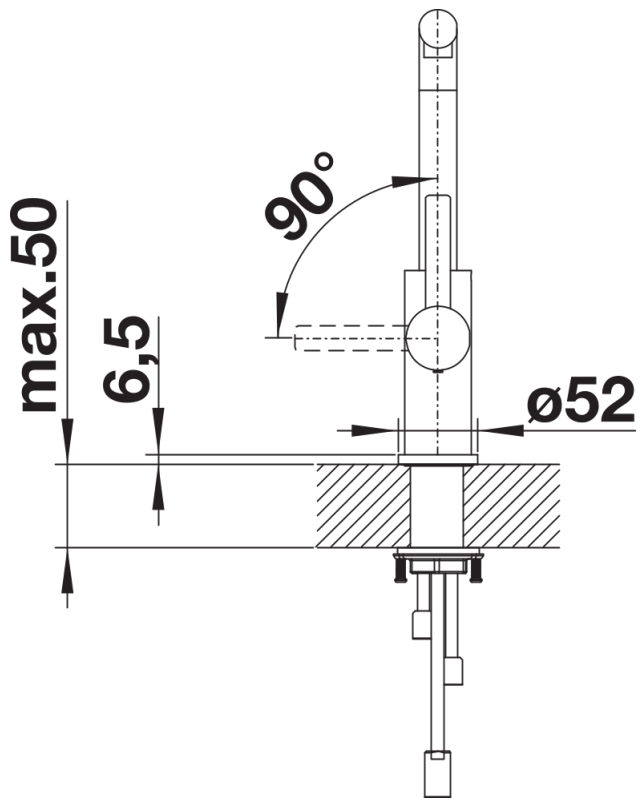

Fiches d'information sur le produit LANORA-S

Référence de l'article 523123

Avantage

- Design haut de gamme en inox massif brossé
- Des lignes épurées pour des cuisines modernes
- Bec haut pour remplir facilement casseroles et vases
- Peut être installé contre un mur grâce à son levier de commande vertical en position de base, pour une plus grande liberté de mouvement
- Économie d'énergie : position de base du levier de commande sur eau froide
- Avec douchette extractible

Coloris

Coloris disponibles
inox brossé

massif inox brossé

Étendue des fournitures

- Bec orientable à 190° avec douchette
- Percement Ø 35 mm nécessaire
- Cartouche à disques céramiques (HP D=35 mm 121 894)
- Flexible de douchette gainé nylon
- Flexibles de raccordement d'une longueur de 450 mm et écrou $\frac{3}{8}$ " pour un montage simple et sûr
- Régulateur de jet breveté réduisant nettement les dépôts de calcaire
- Plaque de renfort augmentant la stabilité de la robinetterie lors de l'encastrement dans les éviers en inox
- Équipé de série d'un clapet anti-retour, donc intrinsèquement sûr en matière de retours d'eau suivant la norme EN 1717
- Certifié LGA
- Certifié DVGW

Détails

Plage de pivotement

Vue latérale