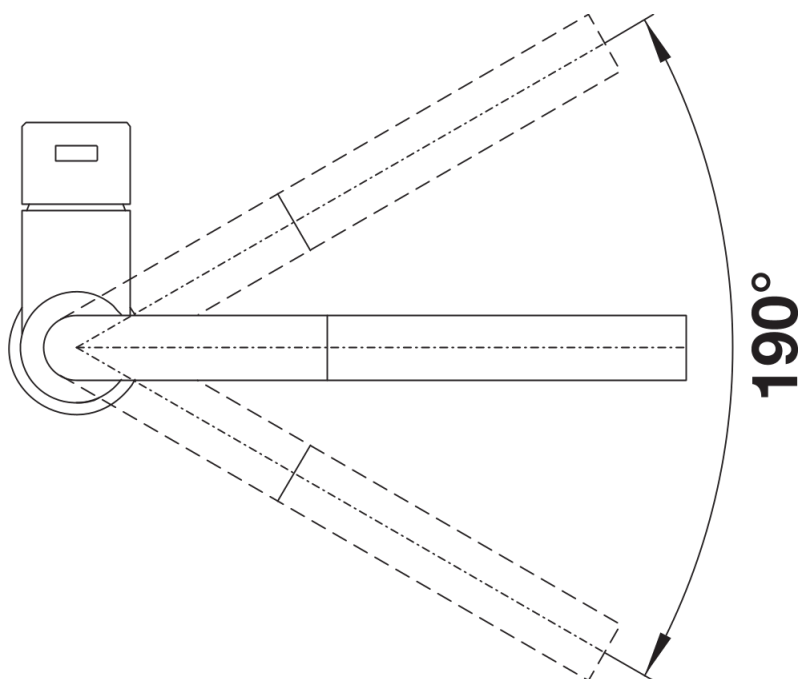

Fiches d'information sur le produit LANORA-S

Référence de l'article 523123

Avantage

- Design haut de gamme en inox massif brossé
- Des lignes épurées pour des cuisines modernes
- Bec haut pour remplir facilement casseroles et vases
- Peut être installé contre un mur grâce à son levier de commande vertical en position de base, pour une plus grande liberté de mouvement
- Économie d'énergie : position de base du levier de commande sur eau froide
- Avec douchette extractible

Coloris

Coloris disponibles
inox brossé

massif inox brossé

Étendue des fournitures

- Bec orientable à 190° avec douchette
- Percement Ø 35 mm nécessaire
- Cartouche à disques céramiques (HP D=35 mm 121 894)
- Flexible de douchette gainé nylon
- Flexibles de raccordement d'une longueur de 450 mm et écrou $\frac{3}{8}$ " pour un montage simple et sûr
- Régulateur de jet breveté réduisant nettement les dépôts de calcaire
- Plaque de renfort augmentant la stabilité de la robinetterie lors de l'encastrement dans les éviers en inox
- Équipé de série d'un clapet anti-retour, donc intrinsèquement sûr en matière de retours d'eau suivant la norme EN 1717
- Certifié LGA
- Certifié DVGW

Détails

Plage de pivotement

Vue latérale