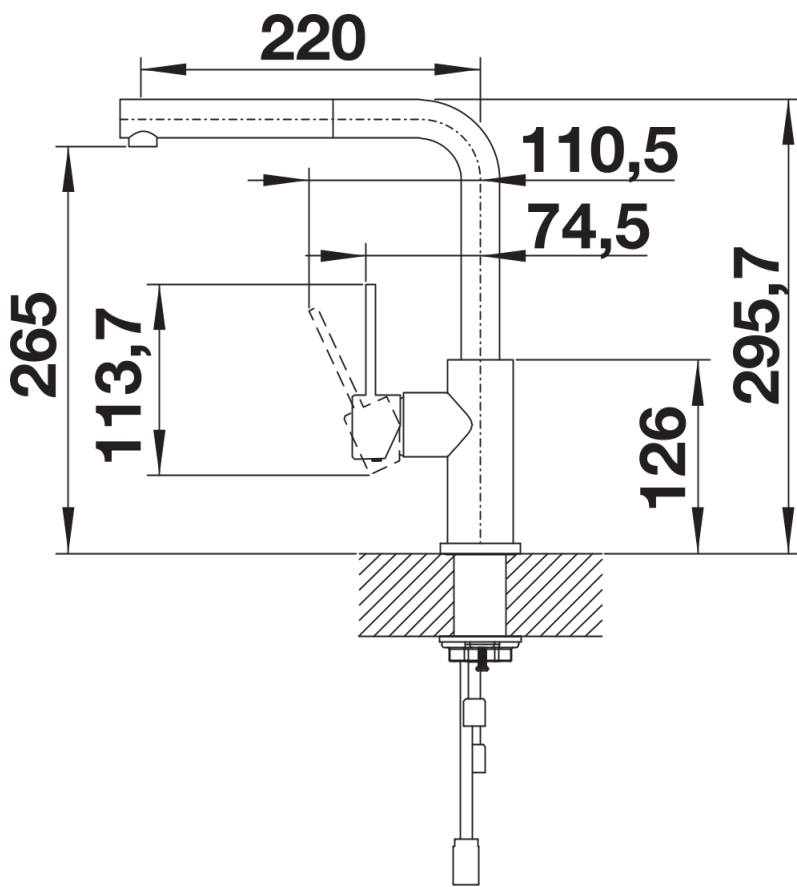

Fiches d'information sur le produit LANORA-S

Référence de l'article 523123

Avantage

- Design haut de gamme en inox massif brossé
- Des lignes épurées pour des cuisines modernes
- Bec haut pour remplir facilement casseroles et vases
- Peut être installé contre un mur grâce à son levier de commande vertical en position de base, pour une plus grande liberté de mouvement
- Économie d'énergie : position de base du levier de commande sur eau froide
- Avec douchette extractible

Coloris

Coloris disponibles
inox brossé

massif inox brossé

Étendue des fournitures

- Bec orientable à 190° avec douchette
- Percement Ø 35 mm nécessaire
- Cartouche à disques céramiques (HP D=35 mm 121 894)
- Flexible de douchette gainé nylon
- Flexibles de raccordement d'une longueur de 450 mm et écrou $\frac{3}{8}$ " pour un montage simple et sûr
- Régulateur de jet breveté réduisant nettement les dépôts de calcaire
- Plaque de renfort augmentant la stabilité de la robinetterie lors de l'encastrement dans les éviers en inox
- Équipé de série d'un clapet anti-retour, donc intrinsèquement sûr en matière de retours d'eau suivant la norme EN 1717
- Certifié LGA
- Certifié DVGW

Détails

Plage de pivotement

Vue latérale