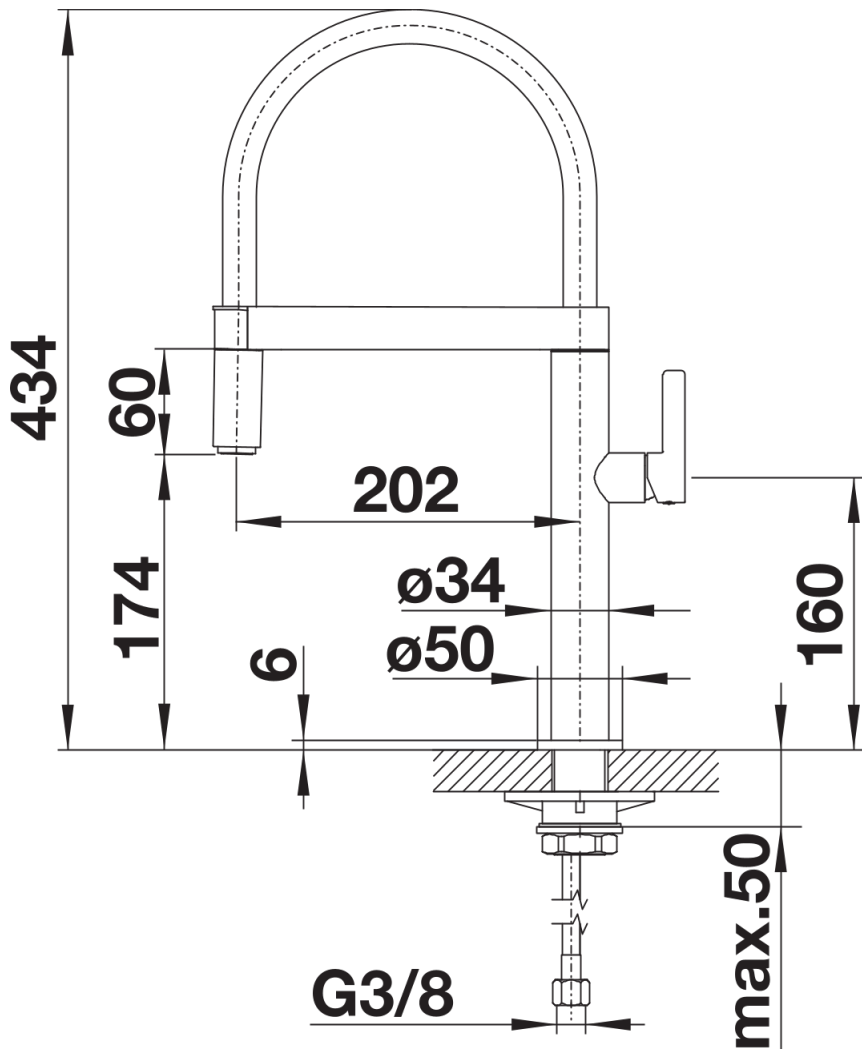

Vue latérale