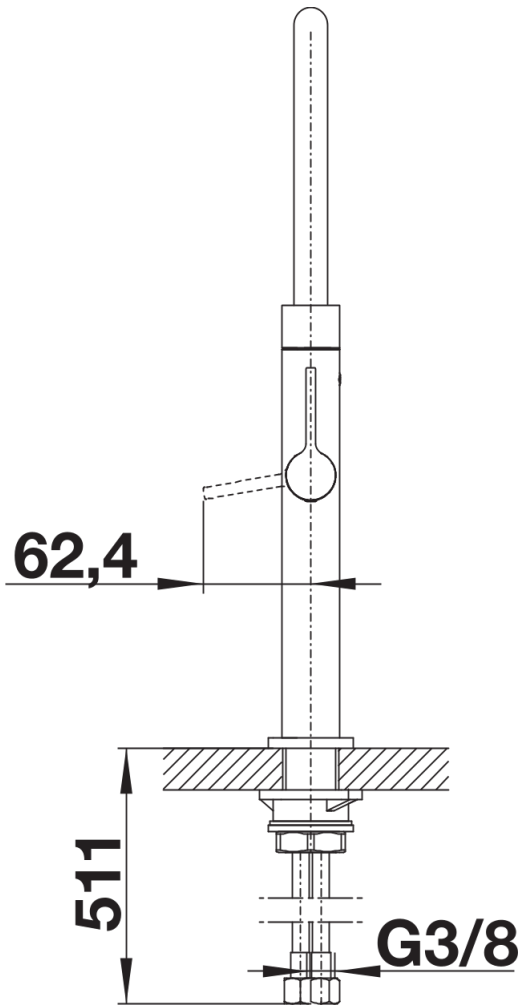

Fiches d'information sur le produit BLANCO CULINA-S Mini

Référence de l'article 519843

Avantage

- Un design captivant aux accents particuliers
- Liberté de mouvement jusque dans la cuve grâce aux ressorts en acier inoxydable filigranes
- De part sa hauteur réduite, peut être installé aisément sous un meuble mural
- Un jet de douchette agréable et homogène
- Fixation pratique et précise de la douchette grâce à un support magnétique

- Bec orientable à 360° avec douchette amovible
- Perçage Ø 35 mm nécessaire
- Cartouche à disques céramiques (HP D=25 mm 122 604)
- Flexible de douchette à gaine métallique
- Flexibles de raccordement d'une longueur de 450 mm et écrou 3/8" pour un montage simple et sûr
- Plaque de renfort augmentant la stabilité de la robinetterie lors de l'encastrement dans les éviers en inox
- Équipé de série d'un clapet anti-retour, donc intrinsèquement sûr en matière de retours d'eau suivant la norme EN 1717
- Certifié LGA
- Certifié DVGW

Détails

Plage de pivotement

Vue latérale