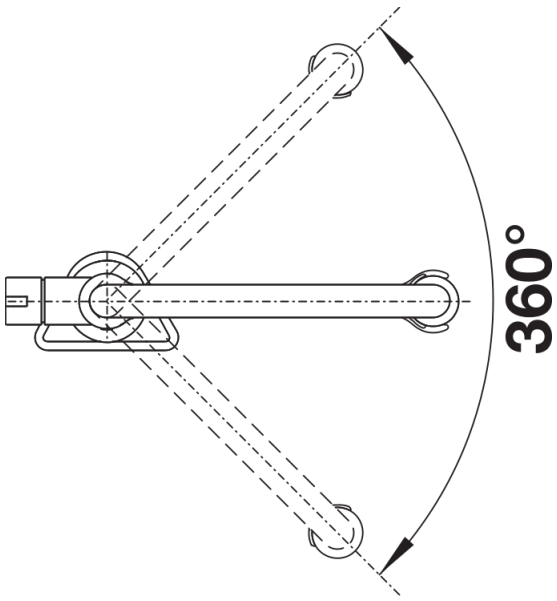

Plage de pivotement