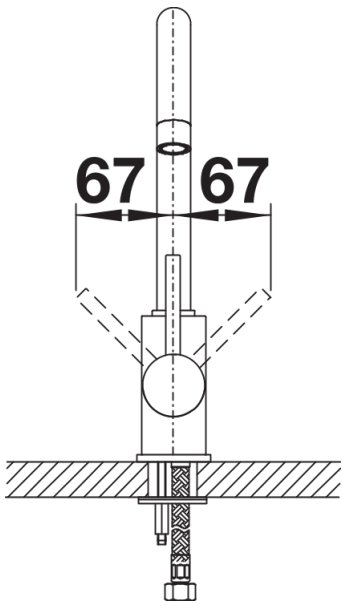

Fiches d'information sur le produit MIDA

Référence de l'article 526649

Avantage

- Mitigeur col de cygne élancé
- Finition noir mat pour s'adapter précisément au style de la cuisine
- Facilite le remplissage des récipients de grande taille
- Rayon de travail élargi grâce au bec orientable à 360°

Coloris

Coloris disponibles
noir mat

Coloris spécifique noir mat

Étendue des fournitures

- Bec orientable à 360°
- Percement de Ø 35 mm nécessaire
- Cartouche à disques céramiques
- Flexibles de raccordement d'une longueur de 350mm et écrou de 3/8" pour un montage simple et sûr
- Régulateur de jet breveté réduisant nettement les dépôts de calcaire
- Plaque de renfort augmentant la stabilité de la robinetterie lors de l'encastrement dans les éviers en inox
- Certifié LGA
- Certifié DVGW

Détails

Plage de pivotement

Vue latérale