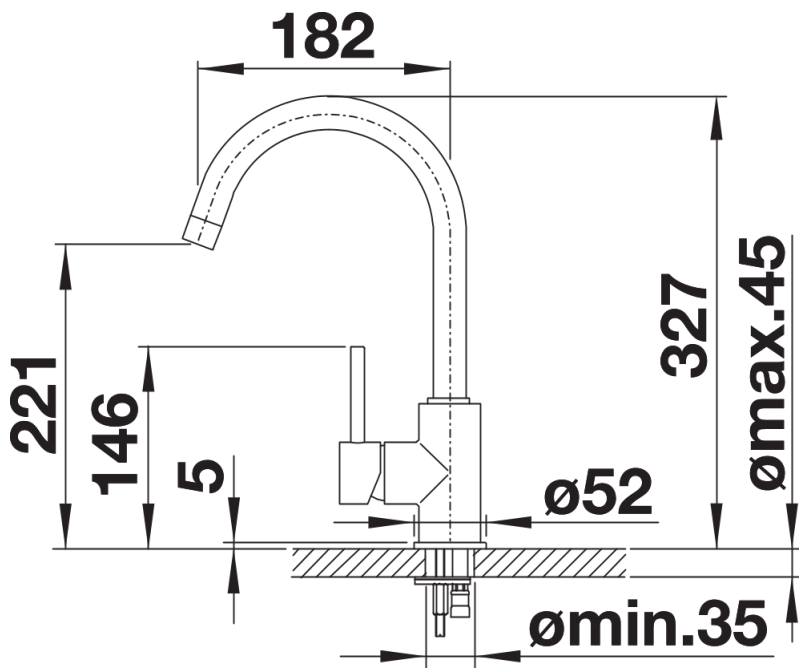

Coloris

Coloris disponibles
noir mat

Coloris spécifique noir mat

Étendue des fournitures

- Bec orientable à 360°
- Percement de Ø 35 mm nécessaire
- Cartouche à disques céramiques
- Flexibles de raccordement d'une longueur de 350mm et écrou de 3/8" pour un montage simple et sûr
- Régulateur de jet breveté réduisant nettement les dépôts de calcaire
- Plaque de renfort augmentant la stabilité de la robinetterie lors de l'encastrement dans les éviers en inox
- Certifié LGA
- Certifié DVGW

Détails

Plage de pivotement

Vue latérale