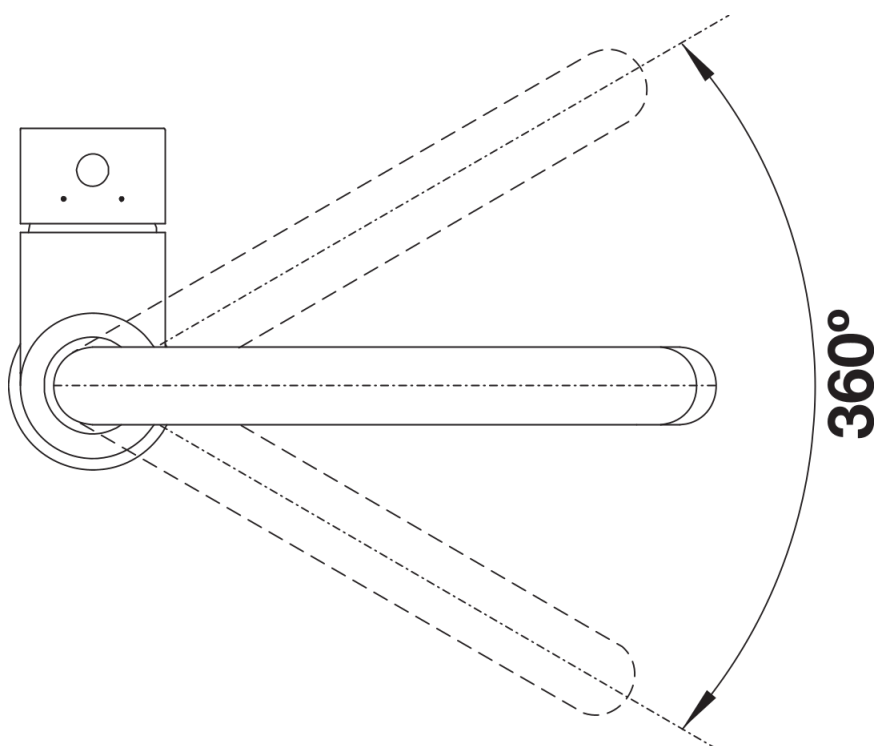

Fiches d'information sur le produit MIDA

Référence de l'article 526649

Avantage

- Mitigeur col de cygne élancé
- Finition noir mat pour s'adapter précisément au style de la cuisine
- Facilite le remplissage des récipients de grande taille
- Rayon de travail élargi grâce au bec orientable à 360°

Coloris

Coloris disponibles
noir mat

Coloris spécifique noir mat

Étendue des fournitures

- Bec orientable à 360°
- Percement de Ø 35 mm nécessaire
- Cartouche à disques céramiques
- Flexibles de raccordement d'une longueur de 350mm et écrou de 3/8" pour un montage simple et sûr
- Régulateur de jet breveté réduisant nettement les dépôts de calcaire
- Plaque de renfort augmentant la stabilité de la robinetterie lors de l'encastrement dans les éviers en inox
- Certifié LGA
- Certifié DVGW

Détails

Plage de pivotement

Vue latérale