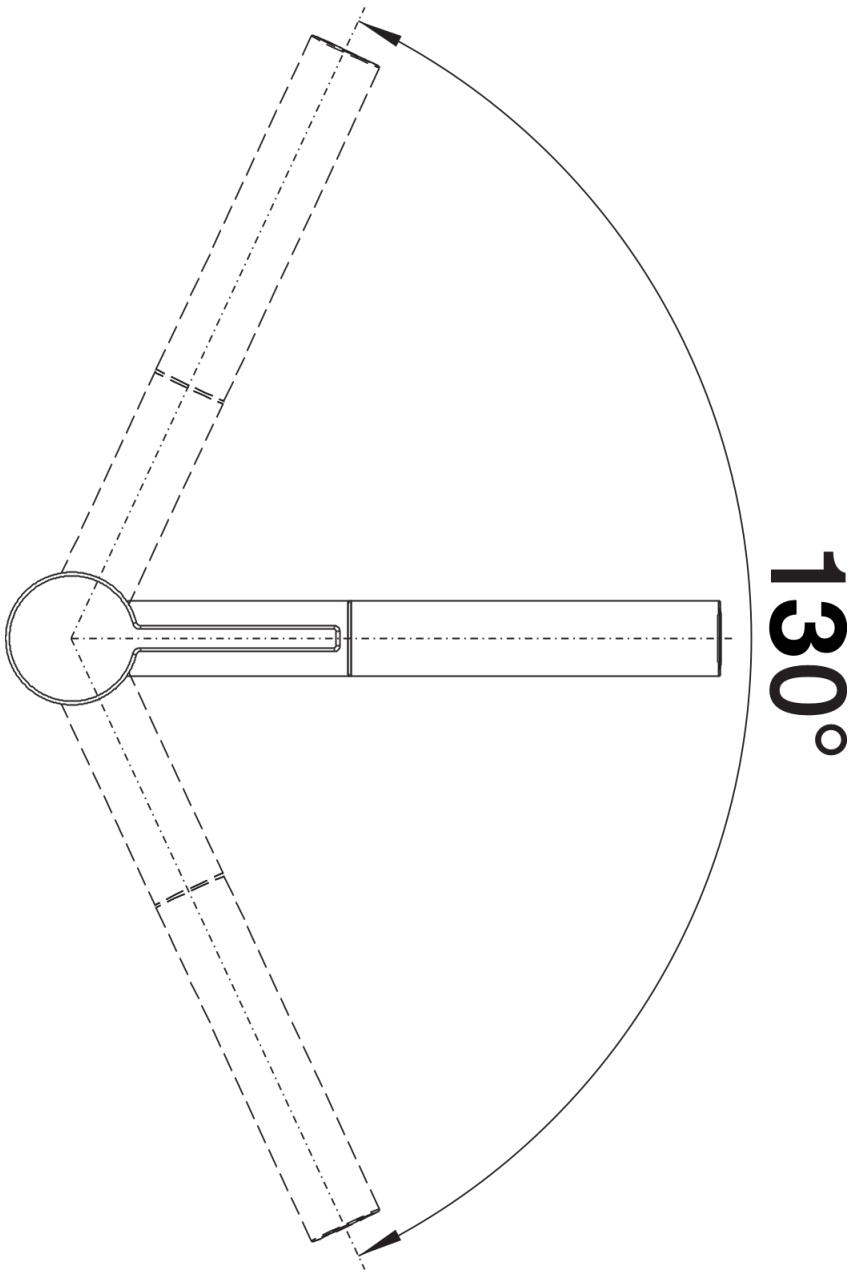

## Fiches d'information sur le produit LINEE-S

Référence de l'article 517593

## Étendue des fournitures

---

- Bec orientable à 130°
- Percement de 35 mm nécessaire
- Cartouche à disques céramiques (HP D=35 mm 121 894)
- Flexible de douchette gainé métal
- Flexibles de raccordement d'une longueur de 450 mm et écrou  $\frac{3}{8}$ " pour un montage simple et sûr
- Régulateur de jet breveté réduisant nettement les dépôts de calcaire
- Plaque de renfort augmentant la stabilité de la robinetterie lors de l'encastrement dans les éviers en inox
- Equipé de série d'un clapet anti-retour, donc intrinsèquement sûr en matière de retours d'eau suivant la norme EN 1717
- Certifié LGA
- Certifié DVGW

## Détails

---

Plage de pivotement

Vue latérale