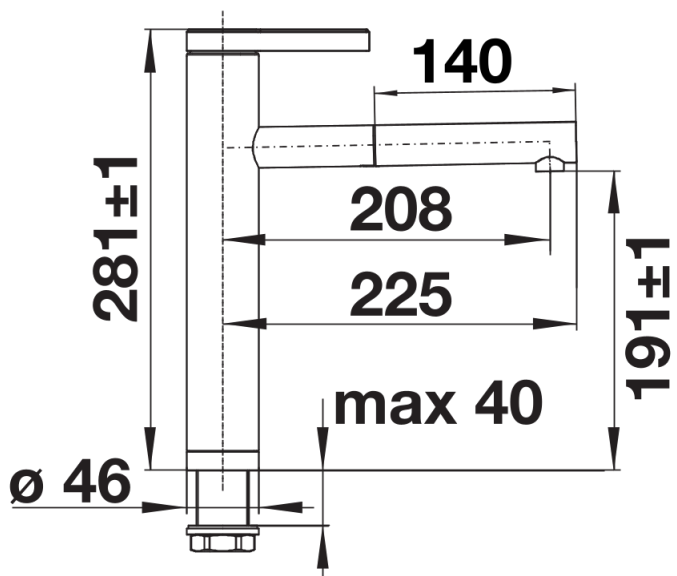

## Fiches d'information sur le produit LINEE-S

Référence de l'article 517593

## Étendue des fournitures

---

- Bec orientable à 130°
- Percement de 35 mm nécessaire
- Cartouche à disques céramiques (HP D=35 mm 121 894)
- Flexible de douchette gainé métal
- Flexibles de raccordement d'une longueur de 450 mm et écrou  $\frac{3}{8}$ " pour un montage simple et sûr
- Régulateur de jet breveté réduisant nettement les dépôts de calcaire
- Plaque de renfort augmentant la stabilité de la robinetterie lors de l'encastrement dans les éviers en inox
- Equipé de série d'un clapet anti-retour, donc intrinsèquement sûr en matière de retours d'eau suivant la norme EN 1717
- Certifié LGA
- Certifié DVGW

## Détails

---

Plage de pivotement

Vue latérale