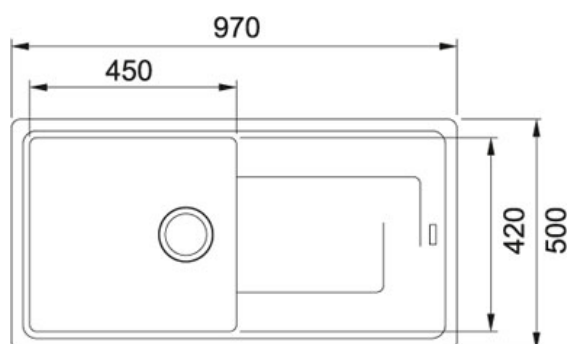

IMPRIMER LA FICHE

FAMILLE: **Eviers** MATÉRIAU OU FINITION: **Fradura Graphite** GAMME: **TITAN** MODÈLE: **TTD 611-97**

Informations produit

Code FUN	114.0278.723
Code article	022648
PPI TTC	€ 229.00
Vidage	Ø 90
Dimensions	970 mmx500 mm
Bassin	450 mmx420 mmx180 mm
Découpe	950 mmx480 mm
Gabarit de découpe	Non